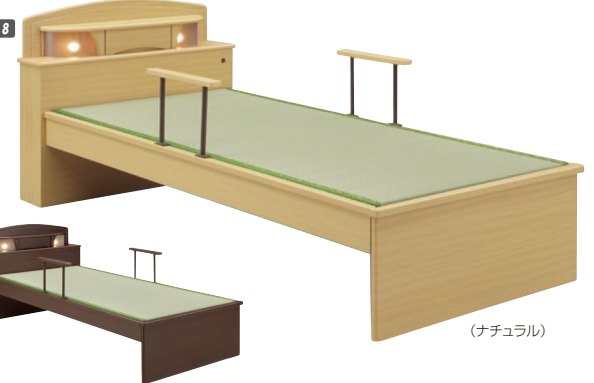

### 6 S畳ベッド(引出し付)

W1020×L2130×H755(400)  
 ¥67,400 才数15(5ヶ口)

## 雅

材質/MDFシート貼り  
 カラー/ブラウン・ナチュラル

- 引出し2杯
- 宮タイプ省スペース薄型ヘッドモデル
- ヘッドボードには小引出しとライト付です
- 引出しはスライドレール付です
- 手すりは5ヶ所調整可能です
- 畳は国産の天然い草を使用しています
- フレーム:中国製/畳:日本製
- ※サイドレール下高265mm