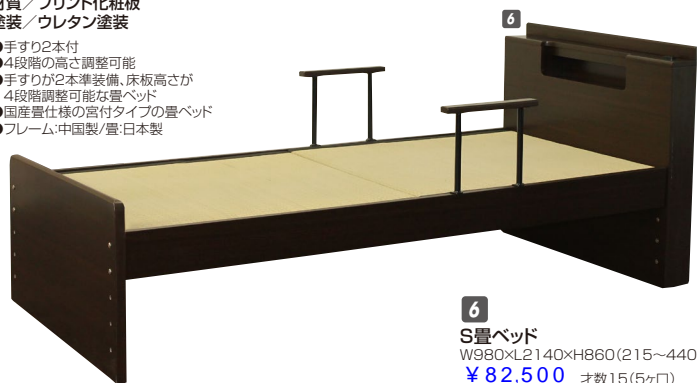

しおり オリジナル

材質 / 3Dエンボス加工・強化シート

- LEDライト付
- 1ヶ口コンセント
- ロングタイプ対応
- タタミ日本製
- 中国製

1
S畳ベッド
W1040×D2245×H820(400)
¥76,700 才数20(4ヶ口)

夜明

材質 / ベッド:フィンランドパイン 畳:新草(ポリプロピレン)

塗装 / ラッカー塗装
カラー / ナチュラル・ダークブラウン

- 1台でスノコベッド・畳ベッドとしてもご利用いただける宮付/2口コンセント付ベッドフレーム
- 2本の手すり付(20cm間隔で5段階間隔調整可能)
- 4段階の高さ調整可能、サイドフレーム下空間高(15cm/20cm/25cm/30cm)
- 床板はスノコ式(LVL) ●畳は別売です
- 畳は新素材の新草でダニ・カビの心配もなく水・汚れに強く
- いるあせし難い素材となっております
- フレーム:中国製/畳:日本製

4
Sベッドフレーム
W1020×L2130×H755
(280/330/380/430)
¥69,000 才数12(2ヶ口)

5
Sベッド用畳(一枚敷)
W910×L1940×H30
¥19,700 才数3

風神

材質 / ベッド:フィンランドパイン 畳:新草(ポリプロピレン)

塗装 / ラッカー塗装
カラー / ダークブラウン・ナチュラル

- 1台でスノコベッド・畳ベッドとしてもご利用いただけるベッドフレーム
- 2本の手すり付(20cm間隔で5段階間隔調整可能)
- 4段階の高さ調整可能、サイドフレーム下空間高(15cm/20cm/25cm/30cm)
- 床板はスノコ式(LVL) ●畳は別売です
- 畳は新素材の新草でダニ・カビの心配もなく水・汚れに強く
- いるあせし難い素材となっております
- フレーム:中国製/畳:日本製

2
Sベッドフレーム
W1020×L2000×H755
(280/330/380/430)
¥52,400 才数6(2ヶ口)

3
Sベッド用畳(一枚敷)
W910×L1940×H30
¥19,700 才数3

TFB-260

材質 / プリント化粧板

塗装 / ウレタン塗装

- 手すり2本付
- 4段階の高さ調整可能
- 手すりが2本準装備、床板高さが4段階調整可能な畳ベッド
- 国産量仕様の宮付タイプの畳ベッド
- フレーム:中国製/畳:日本製

6
S畳ベッド
W980×L2140×H860(215~440)
¥82,500 才数15(5ヶ口)

TFB-290

材質 / プリント化粧板

塗装 / ウレタン塗装

- 引出しヘッドに2杯 ●手すり2本付 ●4段階の高さ調整可能
- 照明・コンセント付 ●コンセント、照明、引出しが2杯付いたヘッドボード
- フットボードは手すり代わりに使用出来るくり抜き加工
- 国産量仕様のポリウレームのある畳ベッド
- フレーム:中国製/畳:日本製