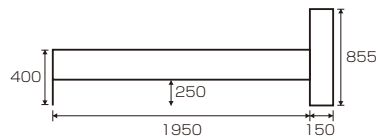

3
平戸用別売引出し(キャスター付)
 大 W990×D480×H260
 小 W930×D400×H260
¥23,400 才数7(1ヶ口)

平戸III型 オリジナル

材質/タモ材
 塗装/ラッカー塗装
 カラー/ライトブラウン

- LEDライト付
- 手摺り2本付
- 引出し別売です
- 引出しはタモ突板仕様
- 畳は国産品使用です
- 中国製

4
S畳ベッド(引出し別売)
 W1035×L2160×H855(400)
¥91,700 才数18(5ヶ口)

5
平戸用別売引出し(キャスター付)
 大 W990×D480×H260
 小 W930×D400×H260
¥21,700 才数7(1ヶ口)

立花

材質/ブラックアッシュ
 塗装/ウレタン塗装
 カラー/ナチュラル・ブラウン

- 手すり3ヶ所移動可
- 2ヶ口コンセント付
- 日本製

(ナチュラル)

6
S畳ベッド手すり2本付
 W1155×L2150×H750(400)
¥119,700 才数15(4ヶ口)