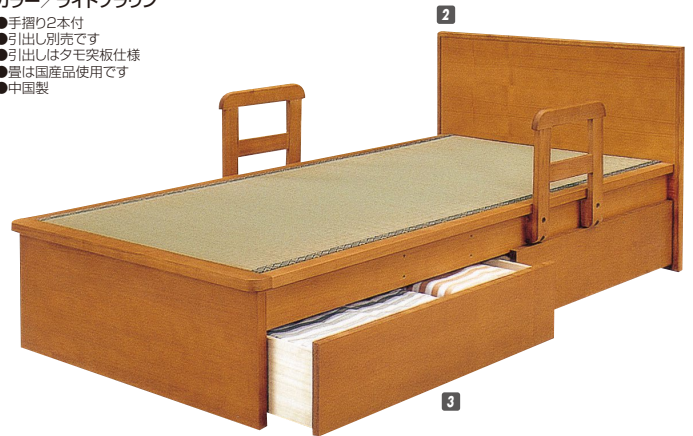

平戸I型 オリジナル

材質/タモ材
 塗装/ラッカー塗装
 カラー/ライトブラウン

- 手摺り2本付
- 畳は国産品使用です
- 中国製

1
S畳ベッド
 W1030×L2070×H400
¥73,400 才数12(4ヶ口)

平戸II型 オリジナル

材質/タモ材
 塗装/ラッカー塗装
 カラー/ライトブラウン

- 手摺り2本付
- 引出し別売です
- 引出しはタモ突板仕様
- 畳は国産品使用です
- 中国製

2
S畳ベッド(引出し別売)
 W1075×L2045×H835(400)
¥81,700 才数14(4ヶ口)

3
平戸用別売引出し(キャスター付)
 大 W990×D480×H260
 小 W930×D400×H260
¥23,400 才数7(1ヶ口)

平戸III型 オリジナル

材質/タモ材
 塗装/ラッカー塗装
 カラー/ライトブラウン

- LEDライト付
- 手摺り2本付
- 引出し別売です
- 引出しはタモ突板仕様
- 畳は国産品使用です
- 中国製

4
S畳ベッド(引出し別売)
 W1035×L2160×H855(400)
¥91,700 才数18(5ヶ口)

(ブラウン)

ロザリオ

材質/タモ突板・スノコはLVL
 塗装/ウレタン塗装
 カラー/ブラウン

- 2口コンセント付
- 手すり2本付
- 手すり3ヶ所移動可能
- サイドフレームは23mm厚で強化
- フレーム・中国製
- 畳:日本製

7
S畳ベッド
 W990×L2080×H795(410)
¥69,400 才数10(4ヶ口)

西海

材質/ブラックアッシュ
 塗装/ウレタン塗装
 カラー/ナチュラル・ブラウン

- 日本製

(ナチュラル)

8
畳ベッド
 W1043×L2092×H750(畳面400)
¥93,400 才数14(4ヶ口)

9
手すり1個(オプション)
 W450×D23×H200
¥7,700 才数1

(ブラウン)