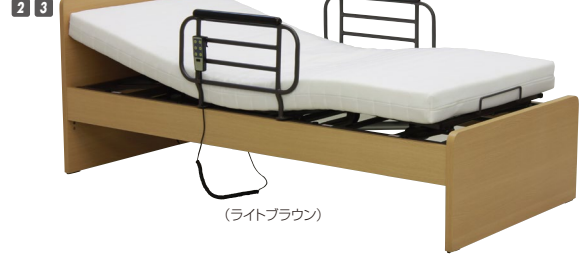

HMFB シリーズ(MH40/37.5/35/32.5) cm

8001JNS/8002JNS/8002JHS

材質/ベッド:プリント化粧板・スチール
 塗装/ウレタン塗装
 カラー/ダークブラウン・ライトブラウン

- 床板高さを4段階調整可能で1モーター、2モーターを選択出来るフラットタイプで価格的にも手ごろ感のある電動ベッド
- マットレス別売です
- フラットタイプのシンプルデザイン
- 手すり2本付
- 床面高さ4段階調整
- マットレス別売です
- 中国製

1 (8001JNS)
 1モーター電動リクライニングベッド
 W980×L2040×H800
 ¥106,400 才数15(3ヶ口)

2 (8002JNS)
 2モーター電動リクライニングベッド
 W980×L2040×H800
 ¥124,700 才数15(3ヶ口)

3 (8002JHS)
 2モーター電動リクライニングベッド
 W980×L2040×H800
 ¥143,000 才数16(3ヶ口)

8101JNS/8102JNS/8102JHS

材質/プリント化粧板・ラバー無垢・スチール
 塗装/ウレタン塗装
 カラー/ダークブラウン・ライトブラウン

- 床板高さを4段階調整可能で1モーター、2モーターを選択出来るフラットタイプのシンプルデザイン
- マットレス別売です
- 床面高さ4段階調整
- 手すり2本付
- マットレス別売です
- 中国製

4 (8101JNS)
 1モーター電動リクライニングベッド
 W980×L2040×H800
 ¥121,000 才数15(3ヶ口)

5 (8102JNS)
 2モーター電動リクライニングベッド
 W980×L2040×H800
 ¥139,400 才数15(3ヶ口)

6 (8102JHS)
 2モーター電動リクライニングベッド
 W980×L2040×H800
 ¥157,700 才数16(3ヶ口)

8901JNS/8902JNS/8902JHS

材質/プリント化粧板・ラバー無垢・スチール
 塗装/ウレタン塗装
 カラー/ダークブラウン・ミドルブラウン