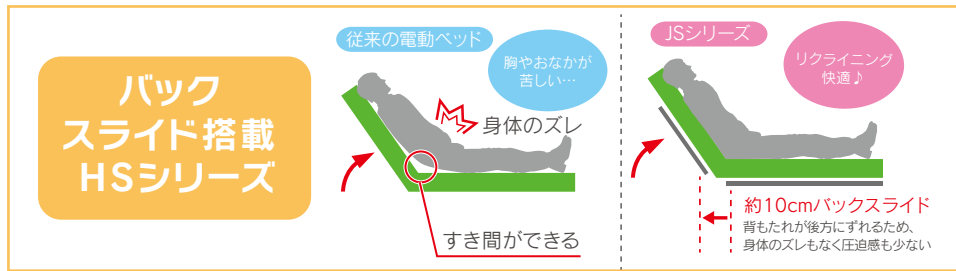

HMFB シリーズ(MH40/37.5/35/32.5) cm

8001JNS/8002JNS/8002JHS

材質/ベッド:プリント化粧板・スチール
 塗装/ウレタン塗装
 カラー/ダークブラウン・ライトブラウン

- 床板高さを4段階調整可能で1モーター、2モーターを選択出来るフラットタイプで価格的にも手ごろ感のある電動ベッド
- マットレス別売です
- フラットタイプのシンプルデザイン
- 手すり2本付
- 床面高さ4段階調整
- マットレス別売です
- 中国製