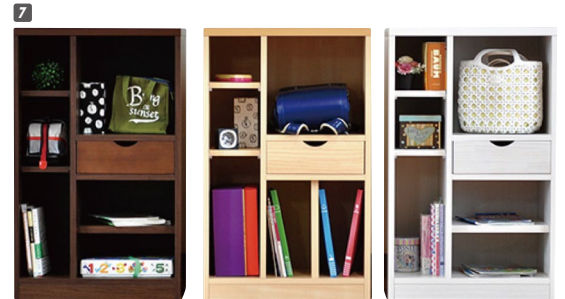

ランク

材質 / CEプリント紙・前面強化紙
カラー / ナチュラル

- ひな段のオープン棚付のボードです ●オーディオや複合機、FAX電話やルーター等を置くのに便利です
- シェルフはオープン棚の奥行にあわせました ●棚タボ差し込み ●コンセント付 ●日本製

1
TVボード120
W1202×D400×H584
¥49,400 才数11

2
キャビネット75
W752×D400×H1500
¥81,400 才数17

3
チェスト75
W752×D400×H1500
¥81,400 才数17

4
シェルフ75
W752×D270×H1500
¥30,700 才数12

スクエア

材質 / 桐
塗装 / ウレタン塗装
カラー / ナチュラル・ブラウン・ホワイト

- 縦でも横にしても使える
置き方自在のフリーボード
- 引出しは3方組
- A4ファイル入ります
- 横置時: W1180×D300×H640
- 日本製

(ナチュラル)

(ブラウン)

(ホワイト)

5
自在シェルフ64L
W640×D300×H1180
¥33,700 才数9

6
自在シェルフ64H
W640×D300×H1470
¥37,400 才数11

ニクス

材質 / パイン材
カラー / ブラウン・ナチュラル・ホワイト

- 棚板はタテヨコの向きや位置など自由自在(棚板大1枚・小2枚)
- 横の棚板も可動式
- 日本製

(ブラウン)

(ナチュラル)

(ホワイト)

引出し内寸
W325×D335×H105

7
書棚60
W595×D400×H960
¥41,700 才数9

ファンタジー

材質 / ゴム材
塗装 / ウレタン塗装
カラー / ミディアムブラウン・ライトブラウン

- 棚タボ差し込み
- 日本製

(ミディアムブラウン)