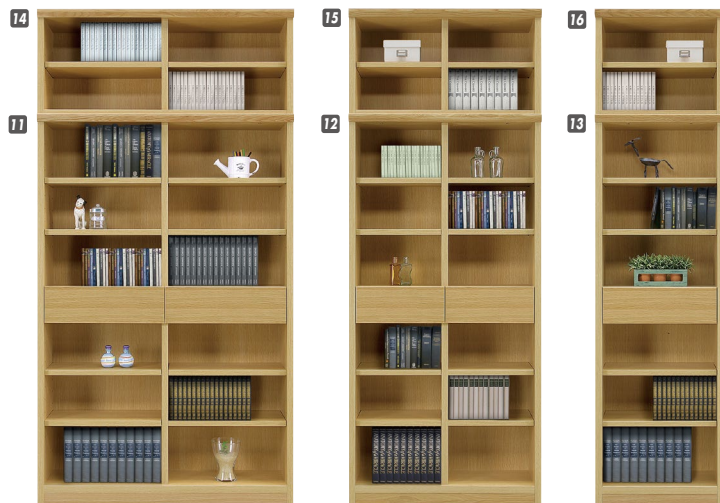

## コンボ

材質/本体:プリント化粧板  
 引出し前板:オーク突板(ウォールナット)  
 アルダー突板(コーヒープラウン)

塗装/ウレタン塗装  
 カラー/ホワイトオーク・コーヒープラウン

- 引出しフルカタ材
- 棚ダボネジ込み
- 棚板は丈夫な25mm厚
- 横連結可能(キャップ付)
- 天板は無垢材を使用
- 幅119タイプのみ本体は上下2分割できます
- 日本製

(コーヒープラウン)

(ホワイトオーク)

- 11 オープンボード119  
 W1190×D310×H1830  
 ¥91,000 才数26

- 12 オープンボード89  
 W890×D310×H1830  
 ¥73,000 才数19

- 13 オープンボード59  
 W590×D310×H1830  
 ¥55,000 才数13

- 14 上置119  
 W1190×D310×H480  
 ¥33,700 才数7

- 15 上置89  
 W890×D310×H480  
 ¥26,000 才数5