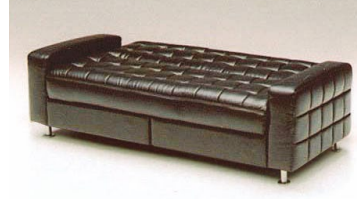

## プリティⅢ

材質/合成皮革 SPU・PVC  
 カラー/アイボリー・ブラック・レッド  
 ●座面:Sパネ・ウレタンフォーム・ウェービングベルト  
 ●3段ギア ●中国製

**1**  
 ソファベッド(引出無)  
 W1900×D840×H800(SH410)  
 ベッド時:W1900×L1050×H410  
 ¥55,000 才数24

**2**  
 ソファベッド(引出付)  
 W1900×D840×H800(SH420)  
 ベッド時:W1900×L1050×H420  
 ¥63,000 才数30

## グルドⅡ

材質/SPU/PVC  
 カラー/アイボリー・ダークブラウン・カフェ  
 ブラック・イエロー

●Sパネ ●ローリング機能付  
 ●ウレタンフォーム・ウェービングベルト  
 ●中国製

収納機能付

(ダークブラウン)

(カフェ)

(アイボリー)

(ブラック)

## ナツⅢ

材質/ALL PVC(カフェ・アイボリー・ブラック・ダークブラウン・オレンジ・レッド)  
 ファブリック(ライトグレー・ライトグリーン)

カラー/ライトグレー・カフェ・アイボリー・ブラック・ダークブラウン・オレンジ・レッド・ライトグリーン  
 ●座面:Sパネ・ウレタンフォーム・ウェービングベルト・ダブルステッチ  
 ●中国製

(カフェ)  
(PVC)

(アイボリー)  
(PVC)

(ライトグレー)  
(ファブリック)

## SS-6802H

材質/本体:スチールパイプ  
 中身:ウレタン・ポリエステル綿  
 側地:表/ポリエステル・裏/ナイロン  
 カラー/ブラウン

●14段階リクライニング  
 ●座面中央高反発ウレタン入り  
 ●ロングクッション付  
 ●中国製

**5**  
 ソファベッド  
 W900×D750~1900×H750(SH115~230)  
 ¥28,700 才数8