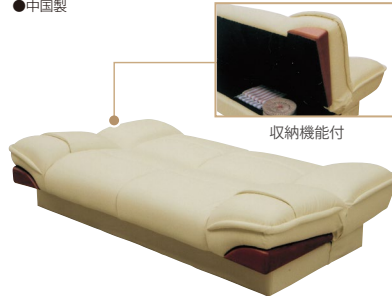

## プリティⅢ

材質/合成皮革 SPU・PVC  
 カラー/アイボリー・ブラック・レッド  
 ●座面:Sパネ・ウレタンフォーム・ウェービングベルト  
 ●3段ギア ●中国製

**1**  
 ソファベッド(引出無)  
 W1900×D840×H800(SH410)  
 ベッド時:W1900×L1050×H410  
 ¥55,000 才数24

**2**  
 ソファベッド(引出付)  
 W1900×D840×H800(SH420)  
 ベッド時:W1900×L1050×H420  
 ¥63,000 才数30

## グルドⅡ

材質/SPU/PVC  
 カラー/アイボリー・ダークブラウン・カフェ  
 ブラック・イエロー

●Sパネ ●ローリング機能付  
 ●ウレタンフォーム・ウェービングベルト  
 ●中国製

収納機能付

(ダークブラウン)

(カフェ)

(アイボリー)

(ブラック)

(イエロー)

**3**  
 ソファベッド  
 W1850×D850×H850(SH370)  
 ベッド時 W1150×L1850×H370  
 ¥74,700 才数29

## SS-6802H

材質/本体:スチールパイプ  
 中身:ウレタン・ポリエステル綿  
 側地:表/ポリエステル・裏/ナイロン  
 カラー/ブラウン

●14段階リクライニング  
 ●座面中央高反発ウレタン入り  
 ●ロングクッション付  
 ●中国製

**5**  
 ソファベッド  
 W900×D750~1900×H750(SH115~230)  
 ¥28,700 才数8