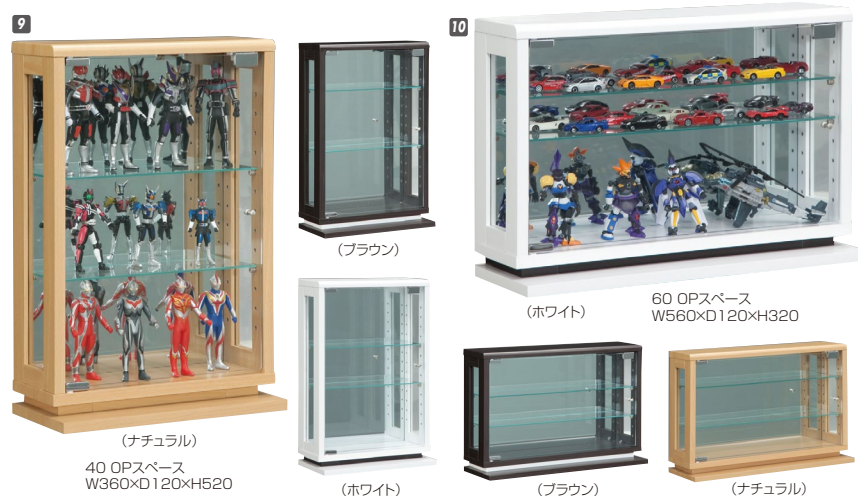

本体の台輪部分を前方へ出すことにより、商品の安定感及びデザイン性アップ

**9**  
 コレクションボード40(H)  
 W400×D180×H600  
 ¥23,700 才数2

ツツミ易いアルミ材の取手

LEDダウンライトはオプションです

**10**  
 コレクションボード60(L)  
 W600×D180×H400  
 ¥23,700 才数2

**11**  
 追加用ガラス棚60L・40H  
 ¥3,000 才数1

**12**  
 丸型LEDライト  
 ¥10,400 才数1

(ブラウン)

(ホワイト)

60 OPスペース  
 W560×D120×H320

(ホワイト)

(ブラウン)

(ナチュラル)