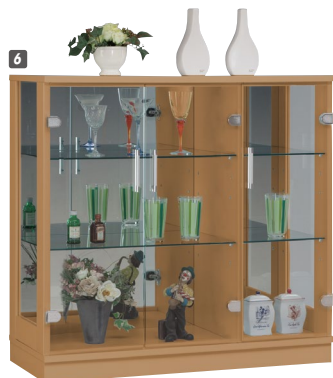

2
コレクションボード70(H)
W700×D460×H1600
¥82,400 才数22

3
追加用ガラス棚
¥4,000 才数1

4
丸型LEDライト
¥10,400 才数1

キュート

材質/MDF木目調強化シート(艶なし)
扉強化ガラス
塗装/強化シート
カラー/ナチュラル・ホワイト・ブラック・ブラウン

- ガラス棚
60サイズ:3枚標準装備(生ガラス)
90サイズ:大2枚・小2枚(生ガラス)
- 背面ミラー張
- 中国製

(ナチュラル)

(ナチュラル)

(ホワイト)

(ブラック)

ガラス棚を支える為の棚ビスは、ガラスが滑り落ちないようにするためにゴムワッシャーを付けております。また、ガラス棚はオプションで追加も可能です。大事なマイコレクションが増える度にいつでも追加できます。

(ブラウン)

5
コレクションボード60
W600×D350×H1280
¥42,400 才数10

6
コレクションボード90
W900×D350×H860
¥42,400 才数10