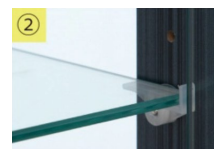

(ホワイト木目)

(ブラック木目)

ガラス棚は4mmを採用。ガラス棚は可動式でコレクションに合わせてお好みの高さ調整が可能です。

ガラス以外の表面材は、木目調のブラックと木目のホワイト色を採用。高級感とモダンな雰囲気演出します。

棚ガラス落下防止や、前後のスレを防ぐためにL字型棚ビスを採用。

オプションで縦型LEDの取付けが可能です。美しい光で照らし出されるコレクションを堪能できます。

大切なコレクションをよりよく魅せるために、スタイリッシュでシンプルな取っ手を採用。