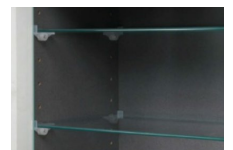

オプション

5
 LEDライト3ヶセット丸型
 ¥18,700 才数1

6
 ガラス棚追加用
 ¥3,000 才数1

(グレー)

(ブラウン)

細部にまで拘った小口の仕上げと、異素材のスチールパイプを組み合わせた斬新なデザイン。

ガラス棚の落下防止や前後のスレを防ぐ為に、L字型棚ビスを採用。

オプションにて丸型LEDライトが取付可能。コレクションをより豪華に演出します。

↑ライト点灯イメージ

下段には、可動棚付の隠す収納スペースがあります。魅せる、隠す収納を考えられた構造になっています。

リーフ

材質 / MDF木目調強化シート・強化ガラス
 塗装 / 強化シート
 カラー / ホワイト木目・ブラック木目

7
 コレクション60
 W600×D300×H1600
 ¥60,000 才数13

オプション

8
 縦型LEDライト
 ¥15,000 才数1

9
 ガラス棚追加用
 ¥4,000 才数1

(ホワイト木目)

(ブラック木目)

ガラス棚は4mmを採用。ガラス棚は可動式でコレクションに合わせてお好みの高さ調整が可能です。

ガラス以外の表面材は、木目調のブラックと木目のホワイト色を採用。高級感とモダンな雰囲気演出します。

棚ガラス落下防止や、前後のスレを防ぐためにL字型棚ビスを採用。

オプションで縦型LEDの取付けが可能です。美しい光で照らし出されるコレクションを堪能できます。

大切なコレクションをよりよく魅せるために、スタイリッシュでシンプルな取っ手を採用。