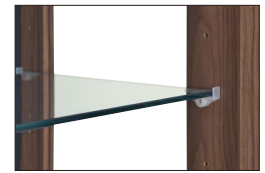

ガル

材質 / MDF木目調強化シート
 塗装 / 強化シート
 カラー / ブラウン・ナチュラル
 ●2色対応
 ●中国製

1
 コレクションボード80L
 W800×D380×H1275
 ¥82,400 才数16(2ヶ口)

2
 コレクションボード80H
 W800×D380×H1600
 ¥97,400 才数21(2ヶ口)

3
 ガラス棚追加用
 ¥4,000 才数1

(ナチュラル)

(ブラウン)

扉が4枚あるような仕掛けが施された遊び心のあるデザイン

ガラス棚は可動式で、ストッパー付きの棚タボを採用しています

様々な床に対応するアジャスター付きです

背面は黒板塗装仕上げになっておりチヨクを使って様々な演出ができます

ダミエ

材質 / GY:MDFセラミック調強化シート ●ガラス棚6枚標準装備
 BR:MDF木目調強化シート ●2色対応 ●中国製
 扉強化ガラス
 塗装 / ブラック塗装スチールパイプ カラー / グレー・ブラウン

4
 コレクションラック62
 W620×D280×H1610
 ¥69,400 才数13

オプション

5
 LEDライト3ヶセット丸型
 ¥18,700 才数1

6
 ガラス棚追加用
 ¥3,000 才数1

(グレー)

(ブラウン)

細部にまで拘った小口の仕上げと、異素材のスチールパイプを組み合わせた斬新なデザイン。

ガラス棚の落下防止や前後のスレを防ぐ為に、L字型棚ビスを採用。

オプションにて丸型LEDライトが取付可能。コレクションをより豪華に演出します。

(ホワイト木目)

(ブラック木目)

ガラス棚は4mmを採用。ガラス棚は可動式でコレクションに合わせてお好みの高さ調整が可能です。

ガラス以外の表面材は、木目調のブラックと木目のホワイト色を採用。高級感とモダンな雰囲気演出します。

棚ガラス落下防止や、前後のスレを防ぐためにL字型棚ビスを採用。

オプションで縦型LEDの取付けが可能です。美しい光で照らし出されるコレクションを堪能できます。

大切なコレクションをよりよく魅せるために、スタイリッシュでシンプルな取っ手を採用。