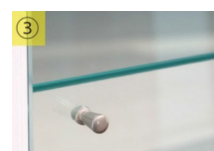

(ホワイト木目)

(ブラック木目)

ガラス棚は4mmを採用。ガラス棚は可動式でコレクションに合わせてお好みの高さ調整が可能です。

ガラス以外の表面材は、木目調のブラックと木目のホワイト色を採用。高級感とモダンな雰囲気演出します。

棚ガラス落下防止や、前後のスレを防ぐためにL字型棚ビスを採用。

オプションで縦型LEDの取付けが可能です。美しい光で照らし出されるコレクションを堪能できます。

大切なコレクションをよりよく魅せるために、スタイリッシュでシンプルな取っ手を採用。