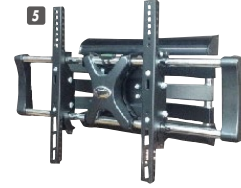

5
ムービングアーム
W790×D330×H170
¥49,400 才数2