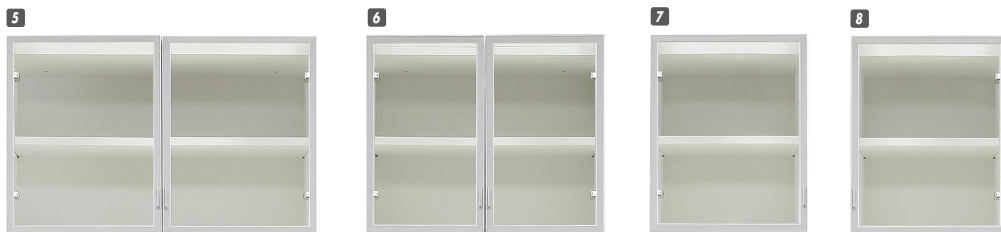

ヴァール

材質 / 強化ガラス・アルミ枠
 板戸上置 本体:プリント化粧板・前板:MDF・WN:オレフィンシート・WH:ハイグロス
 カラー / ホワイト・ウォールナット

- 板戸はプッシュオープンで耐震ラッチ付き
 - 材料はすべてF☆☆☆☆の物を使用
 - コレクションボード、AL上置の扉は、衝撃を和らげるダンパー機能付
 - 扉は強化ガラスに飛散防止フィルム貼り
 - 種ガラスは飛散防止フィルム貼りクリアガラス
 - 上置の高さは、1cm刻みでのオーダー対応天井より2cm空けてください
 - 上置は天井までの突っ張りアジャスター付 ●ネジ込み ●日本製
- ※商品はすべて受注生産です。30日～60日後の出荷となります

(ホワイト)

1 ※オ
 コレクションボード80
 W800×D410×H1800
 ¥170,400 才数22

2 ※オ
 コレクションボード60
 W600×D410×H1800
 ¥150,000 才数17

3 ※オ
 コレクションボード(左)40
 W400×D410×H1800
 ¥116,400 才数11

4 ※オ
 コレクションボード(右)40
 W400×D410×H1800
 ¥116,400 才数11