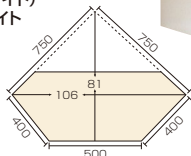

## ピクシー

材質/バイン材(ナチュラル)・MDF(ホワイト)  
 塗装/ウレタン塗装(ナチュラル)  
 エナメル塗装(ホワイト)  
 カラー/ナチュラル・ホワイト

- 棚ダボ差し込み ●日本製

**1**  
 ローボード90  
 ¥30,000 才数6

(ホワイト)

**4**  
 3点セット  
 ローボード90:W900×D400×H440  
 コーナー75:W750×D750×H440  
 チェスト60:W600×D400×H440  
 ¥63,700 才数20(3ヶ口)