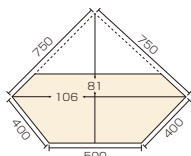

ピクシー

材質/バイン材(ナチュラル)・MDF(ホワイト)
塗装/ウレタン塗装(ナチュラル)
エナメル塗装(ホワイト)
カラー/ナチュラル・ホワイト

- ●棚ダボ差し込み ●日本製

1
ローボード90
¥30,000 才数6

4
3点セット
ローボード90:W900×D400×H440
コーナー75:W750×D750×H440
チェスト60:W600×D400×H440
¥63,700 才数20(3ヶ口)

2
コーナー75
¥22,700 才数10

3
チェスト60
¥22,700 才数4

ピクシー及びボルガ…6月製造分より…節ありノールズバイン材に変更…

ボルガ

材質/バイン材
塗装/ウレタン塗装
カラー/ナチュラル

- ●引出し3方組 ●棚ダボ差し込み ●日本製

5
3点セット
リビング120:W1200×D400×H450
コーナー75:W750×D750×H450
ベンチ80:W800×D400×H450
¥67,400 才数24(3ヶ口)

6
リビング120
¥30,000 才数8

7
コーナー75
¥26,400 才数10

8
ベンチ80
¥22,700 才数6

スパニッシュ

材質/天然空桐材
塗装/ウレタン塗装
カラー/ホワイト・ナチュラル・ブラウン

- ●引出し3方組 ●アンティークな陶板タイル付 ●棚ダボ差し込み ●日本製

9
TVボード90
W910×D390×H480
¥33,700 才数7

10
TVボード75
W720×D390×H480
¥28,000 才数5

マルーンII

材質/桐 ●天然空桐材を使用したグラデーション模様のシリーズ ●引出し3方組
塗装/ウレタン塗装 ●棚ダボ差し込み ●6cm木製脚 ●100TVフラップ扉 ●日本製

100 TV台オープンスペース
上:W440×D335×H144
左:W130×D335×H345
下:W440×D335×H183

11
TV台100
W1010×D370×H455(395)
¥37,400 才数6

12
チェスト30
W300×D370×H815(755)
¥24,700 才数4

スプラウト

材質/桐材 ●引出し3方組 ●棚ダボ差し込み
塗装/ウレタン塗装 ●100TV台のフラップ扉左スペースはゲーム機収納できます ●6cm木製脚 ●日本製

100TV台AVスペース
左:W130×D335×H345
右:W440×D335×H345

13
TV台100
W1010×D370×H455(395)
¥37,400 才数6

94TV台AVスペース
W525×D335×H160

14
TV台94
W935×D370×H455(395)
¥33,700 才数6

マカロン

材質/バイン材
塗装/ウレタン塗装

- ●引出し3方組 ●6cm木製脚 ●棚ダボ差し込み ●100TV台フラップ扉裏化粧仕上げ ●日本製

100TV台オープンスペース
左:W130×D335×H345
右:W440×D335×H345

15
TV台100
W1010×D370×H455(395)
¥35,700 才数6

94TV台オープンスペース
W525×D335×H161

16
TV台94
W935×D370×H455(395)
¥33,000 才数6

17
キャビネット60
W600×D370×H815(755)
¥37,400 才数7

18
FAX台60
W600×D370×H815(755)
¥37,400 才数7