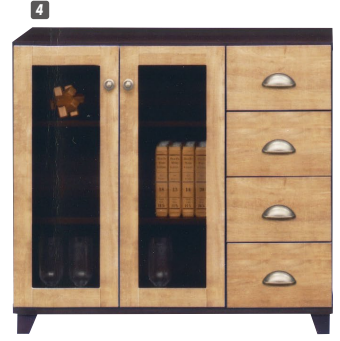

レガーロ

材質/MDF強化シート・真空貼り
 カラー/ホワイト・ブラウン

レガーロ シリーズ

- 日本製 ●引出し3方組 ●棚タボ差し込み
- 6cm木製脚 ●アンティーク取手 ●日本製

(ホワイト)

AVスペース
 W525×D335×H161

1
TVボード94
 W940×D370×H395(455)
¥37,400 才数6

(ブラウン)

AVスペース
 大:W440×D335×H345
 小:W130×D335×H345

2
TVボード100
 W1010×D370×H395(455)
¥45,000 才数6

II型
 左:W270×D360×H570
 右:W550×D360×H570

3
キャビネットII型90
 W890×D390×H750(810)
¥56,000 才数10

扉内オープンスペースI型
 W550×D360×H700

4
キャビネットI型90
 W890×D390×H750(810)
¥56,000 才数10

ミライ

材質/プリント強化紙
 カラー/ナチュラル・ブラウン

- 引出しは3方組
- すべて白レール付
- 日本製

5

5
ミドルTVボード60
 W600×D400×H810
¥30,000 才数8

6

6
ミドルTVボード90
 W890×D400×H810
¥37,400 才数11

(ナチュラル)

(ブラウン)

スパニッシュ

材質/桐材
 塗装/ウレタン塗装
 カラー/ホワイト・ナチュラル・ブラウン

- 引出しは3方組
- すべて白レール付
- 日本製

7

7
ミドルTVボード90
 W890×D400×H810
¥45,000 才数11

(ホワイト)