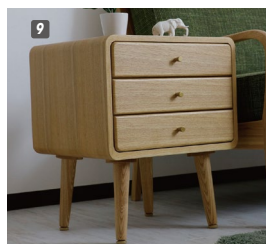

## バーム

材質/タモ突板  
カラー/ナチュラル

- オールタモ突板仕上げ
- 引出し箱組
- 3段レール使用
- 背面化粧仕上げ
- 脚はアジャスター使用
- 中国製

**7**  
TVボード150  
W1500×D400×H390  
¥47,700 才数5

**8**  
センターテーブル120  
W1200×D600×H390  
¥47,700 才数6

**9**  
チェスト45  
W450×D395×H520  
¥36,400 才数3