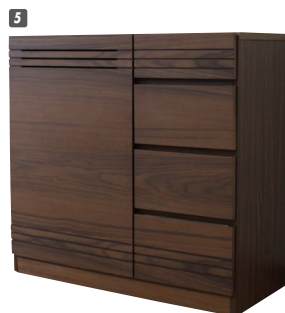

## コレクトⅡ

材質/天然木巧芸突板  
カラー/ウォールナット

- 天板・前板:突板(ウォールナット調)
- 引出し:ロックンボック組
- A4サイズファイル引出しと扉内部に収納可能です
- 扉内部にスライド棚が付いており、プリンター収納ができます
- 中国製

**5**  
サイドボード90  
W900×D450×H860  
¥99,400 才数15

**6**  
サイドボード120  
W1200×D450×H860  
¥115,000 才数20

## バーム

材質/タモ突板  
カラー/ナチュラル

- オールタモ突板仕上げ
- 引出し箱組
- 3段レール使用
- 背面化粧仕上げ
- 脚はアジャスター使用
- 中国製

**7**  
TVボード150  
W1500×D400×H390  
¥47,700 才数5

**8**  
センターテーブル120  
W1200×D600×H390  
¥47,700 才数6

**9**  
チェスト45  
W450×D395×H520  
¥36,400 才数3