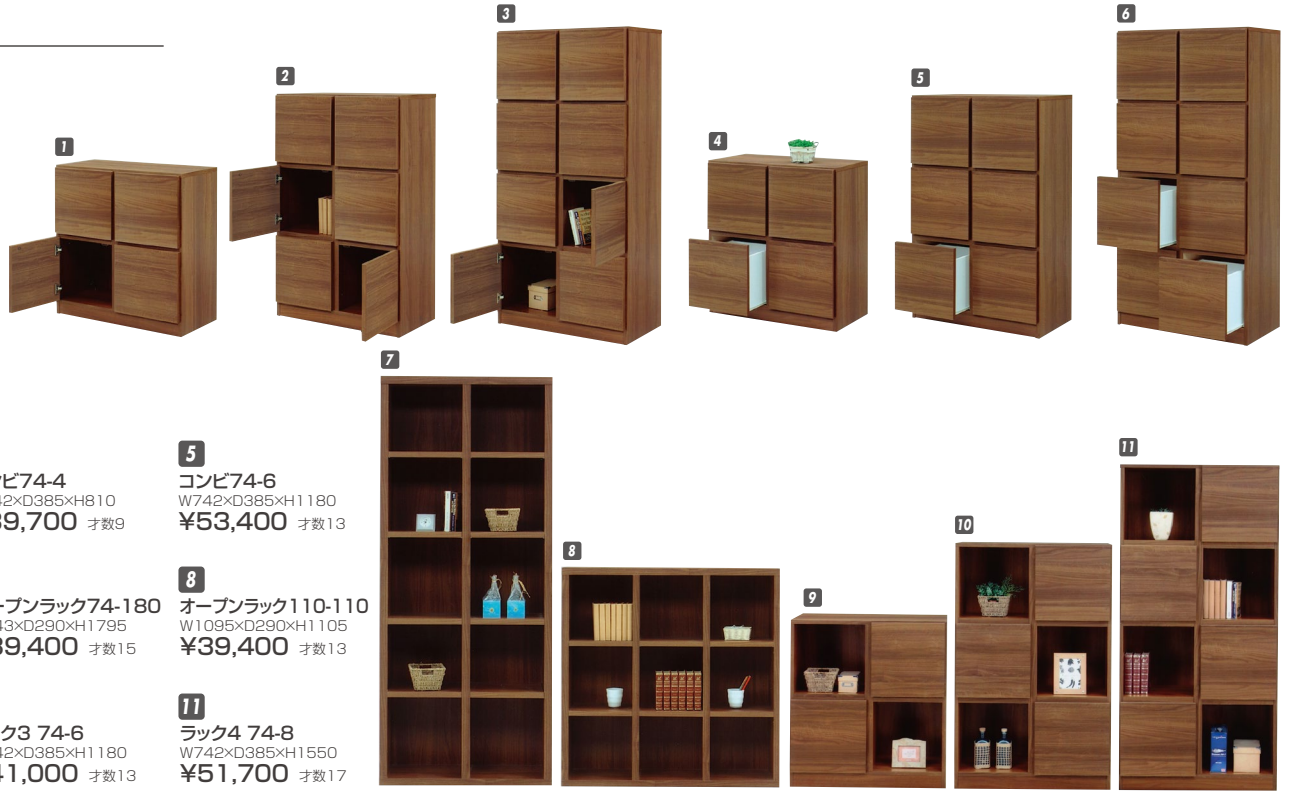

ダブルディイ

材質/デルナチュレ
カラー/ブラウン
●日本製

1
ラック74-4
W742×D385×H810
¥35,700 才数9

2
ラック74-6
W742×D385×H1180
¥48,000 才数13

3
ラック74-8
W742×D385×H1550
¥61,400 才数17

4
コンビ74-4
W742×D385×H810
¥39,700 才数9

5
コンビ74-6
W742×D385×H1180
¥53,400 才数13

6
コンビ74-8
W742×D385×H1550
¥69,400 才数17

7
オープンラック74-180
W743×D290×H1795
¥39,400 才数15

8
オープンラック110-110
W1095×D290×H1105
¥39,400 才数13

9
ラック2 74-4
W742×D385×H810
¥30,700 才数9

10
ラック3 74-6
W742×D385×H1180
¥41,000 才数13

11
ラック4 74-8
W742×D385×H1550
¥51,700 才数17

リセリ

材質/強化シート
カラー/ナチュラル・チェリー

●TVボード天板耐荷重約60kg ●裏面化粧仕上げ ●アジャスター付
●引出し黒プリント ●フルオープンスライドレール ●棚ダボネジ込み
●日本製

(ナチュラル)

(チェリー)

12
シェルフ134
W1340×D408×H957
¥110,700 才数20

13
TVボード180
W1800×D450×H382
¥101,400 才数12

14
ローキャビネット80
W800×D408×H852
¥92,000 才数11

15
ハイキャビネット80
W800×D408×H1187
¥110,700 才数16

オーシャン

材質/強化シート
カラー/ブラウン・ナチュラル

●引出し黒プリント ●TVボード天板耐荷重約60kg
●裏面化粧仕上げ ●前板はウェーブ状になっています
●フルオープンスライドレール ●棚ダボネジ込み
●日本製

(ブラウン)

16
サイドキャビネット40(左)
W400×D445×H1150
¥57,400 才数9