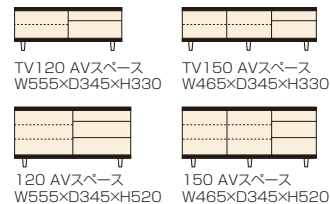

ヴォレ

材質/オーク・パイン
 塗装/ウレタン塗装
 カラー/ブラウン・ホワイト・ナチュラル
 ●ビンテージ風の引戸キャビネット
 ●引出し全段フルオープンレール付
 ●扉を閉めた状態でもリモコン操作可能
 ●日本製

- 1** サイドボード120
 W1200×D380×H570(+脚120)
 ¥96,000 才数10
 9/1より ¥105,000
- 2** TVボード120
 W1200×D380×H380(+脚120)
 ¥77,700 才数7
 ¥85,700
- 3** TVボード150
 W1500×D380×H380(+脚120)
 ¥96,000 才数9
 ¥105,000
- 4** サイドボード150
 W1500×D380×H570(+脚120)
 ¥105,000 才数13
 ¥116,000

サニー

材質/強化シート・アルダー(ブラウン)・オーク(ナチュラル)・パイン(ホワイト)
 塗装/ウレタン塗装
 カラー/ブラウン・ナチュラル・ホワイト
 ●戸枠のみムク材 ●ガラス戸・板戸が選べます
 ●日本製

- 5** (D:30) (板戸・ガラス) キャビネット90
 W870×D300×H880
 ¥69,400 才数9
 9/1より ¥80,400
- 6** (D:30) (板戸・ガラス) キャビネット120
 W1200×D300×H880
 ¥86,400 才数12
 ¥97,700
- 7** (D:30) (板戸・ガラス) キャビネット150
 W1490×D300×H880
 ¥104,700 才数15
 ¥114,700
- 8** (D:40) (板戸・ガラス) キャビネット90
 W870×D400×H880
 ¥73,000 才数12
 ¥88,000
- 9** (D:40) (板戸・ガラス) キャビネット120
 W1200×D400×H880
 ¥90,000 才数16
 ¥103,400
- 10** (D:40) (板戸・ガラス) キャビネット150
 W1490×D400×H880
 ¥108,400 才数20
 ¥119,400

フィード

材質/強化紙
 カラー/ブラウン・ナチュラル
 ●薄型TVボード ●グラフィック式棚タボネジ込み ●日本製
 ※引出しタイプはブラウン色のみ

- 11** TVボードA型90
 W900×D310×H640
 ¥48,000 才数8
- 12** TVボードB型90
 W900×D310×H640
 ¥48,000 才数8
- 13** TVボードA型120
 W1200×D310×H640
 ¥68,700 才数10
- 14** TVボードB型120
 W1200×D310×H640
 ¥60,400 才数10
- 15** TVボード引出しタイプ90
 W900×D310×H640
 ¥48,000 才数8
- 16** TVボード引出しタイプ120
 W1200×D310×H640
 ¥68,700 才数10