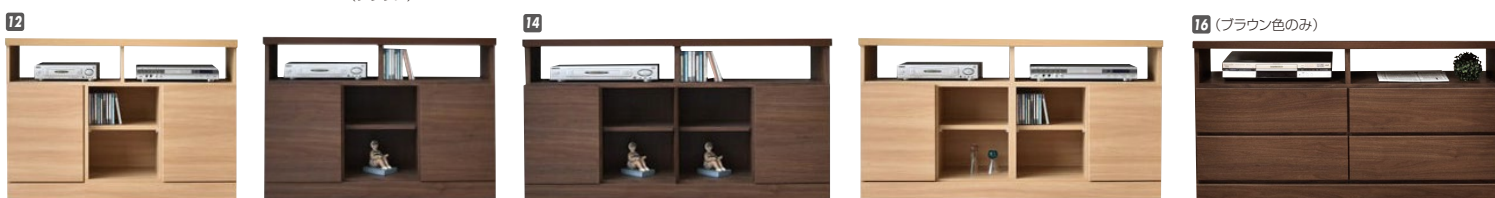

ヴォレ

材質/オーク・パイン
 塗装/ウレタン塗装
 カラー/ブラウン・ホワイト・ナチュラル
 ●ビンテージ風の引戸キャビネット
 ●引出し全段フルオープンレール付
 ●扉を閉めた状態でもリモコン操作可能
 ●日本製

- 1** サイドボード120
 W1200×D380×H570(+脚120)
 ¥96,000 才数10
 9/1より ¥105,000
- 2** TVボード120
 W1200×D380×H380(+脚120)
 ¥77,700 才数7
 ¥85,700
- 3** TVボード150
 W1500×D380×H380(+脚120)
 ¥96,000 才数9
 ¥105,000
- 4** サイドボード150
 W1500×D380×H570(+脚120)
 ¥105,000 才数13
 ¥116,000

サニー

材質/強化シート・アルダー(ブラウン)・オーク(ナチュラル)・パイン(ホワイト)
 塗装/ウレタン塗装
 カラー/ブラウン・ナチュラル・ホワイト
 ●戸枠のみムク材 ●ガラス戸・板戸が選べます
 ●日本製

- 5** (D:30) (板戸・ガラス) キャビネット90
 W870×D300×H880
 ¥69,400 才数9
 9/1より ¥80,400
- 6** (D:30) (板戸・ガラス) キャビネット120
 W1200×D300×H880
 ¥86,400 才数12
 ¥97,700
- 7** (D:30) (板戸・ガラス) キャビネット150
 W1490×D300×H880
 ¥104,700 才数15
 ¥114,700
- 8** (D:40) (板戸・ガラス) キャビネット90
 W870×D400×H880
 ¥73,000 才数12
 ¥88,000
- 9** (D:40) (板戸・ガラス) キャビネット120
 W1200×D400×H880
 ¥90,000 才数16
 ¥103,400
- 10** (D:40) (板戸・ガラス) キャビネット150
 W1490×D400×H880
 ¥108,400 才数20
 ¥119,400

フィード

材質/強化紙
 カラー/ブラウン・ナチュラル
 ●薄型TVボード ●グラフィック式棚タボネジ込み ●日本製
 ※引出しタイプはブラウン色のみ

- 11** TVボードA型90
 W900×D310×H640
 ¥48,000 才数8
- 12** TVボードB型90
 W900×D310×H640
 ¥48,000 才数8
- 13** TVボードA型120
 W1200×D310×H640
 ¥68,700 才数10
- 14** TVボードB型120
 W1200×D310×H640
 ¥60,400 才数10
- 15** TVボード引出しタイプ90
 W900×D310×H640
 ¥48,000 才数8
- 16** TVボード引出しタイプ120
 W1200×D310×H640
 ¥68,700 才数10