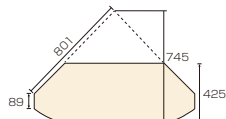

フラップ扉内寸  
 W795×D420×H205

フラップ扉内寸  
 W467×D420×H205 (中央帆立有)

## ウルス

材質 / ウォールナット突板(ミドルブラウン)・  
 ホワイトオーク突板(ライトブラウン)  
 塗装 / ウレタン塗装  
 カラー / ミドルブラウン・ライトブラウン

●フルオープンレール付  
 ●ベトナム製

**8**  
 TVボード113(L)  
 W1130×D425×H405  
 ¥75,400 才数9

**9**  
 TVボード113(H)  
 W1130×D445×H1600  
 ¥122,400 才数14(2ヶ所)