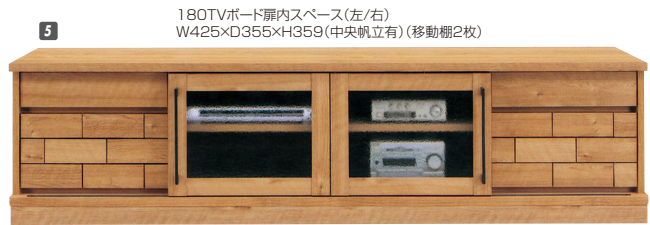

## doug (ダッグ)

材質 / 強化シート ●引出しフルオープンスライドレール付 (小引出しのみレール無し)  
 カラー / ナチュラル ●引出し箱組 ●棚ダボネジ込み ●日本製

**1** ●移動棚3枚  
 キャビネット80  
 W798×D400×H860  
 ¥62,000 才数11

**2** ●移動棚6枚  
 キャビネット120  
 W1185×D400×H860  
 ¥81,400 才数16

**3** ●タイル付引出し  
 TVボード120  
 W1195×D400×H470  
 ¥62,000 才数9

**3** 130TVボード扉内スペース  
 W565×D355×H359 (移動棚1枚)

**4** ●タイル付引出し  
 TVボード150  
 W1495×D400×H470  
 ¥83,000 才数11

**5** ●タイル付引出し  
 TVボード180  
 W1785×D400×H470  
 ¥104,700 才数13

## ハドソン

材質 / 強化シート ●スモークガラス使用 ●長引出しフルオープンスライドレール付  
 カラー / ブラウン ●ウォールナット柄強化シート ●引出し箱組 ●棚ダボネジ込み  
 ●扉フラップ式 ●日本製

**6**  
 TVボード80  
 W800×D442×H805  
 ¥68,400 才数11

**7**  
 TVボード100  
 W1000×D442×H805  
 ¥84,000 才数14