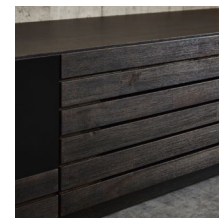

ドルフィン

材質 / 前板:MDF強化紙・フラップ部:ガラス強化紙
カラー / ナチュラル・ブラウン

- フルオープンスライドレール付
- 棚タボ差し込み
- 日本製

1

1 (ナチュラル)
TVボード150
W1500×D410×H330
¥70,700 才数8

2

2 (ブラウン)
TVボード180
W1800×D410×H330
¥79,700 才数10

ビエラ

材質 / パイン材
塗装 / オイル塗装
カラー / ピンクホワイト

- フルオープンスライドレール付
- 日本製

3
TVボード100
W1000×D400×H330
¥47,400 才数5

4
TVボード140
W1400×D400×H330
¥56,000 才数7

炭(TAN)

材質 / アカシア材(浮遊り仕上)
塗装 / オイル塗装
カラー / ブラック

- フルオープンスライドレール付
- 日本製

5
TVボード150
W1500×D390×H300
¥63,700 才数7

6
TVボード180
W1800×D390×H300
¥72,000 才数8

アモルII

材質 / 強化紙

- 引出しはフルオープンスライドレール付
- 棚タボネジ込み
- 脚部は組み立て式
- TVボード棚板2枚
- サイドボード棚板4枚
- 中国製

7

TVボード160
W1590×D400×H500
¥55,000 才数12

8

サイドボード160
W1590×D400×H835
¥79,700 才数21