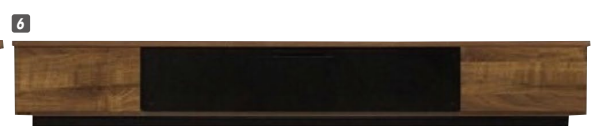

ガガ

材質/強化シート
カラー/ブラウン・ナチュラル

- フルオープンスライドレール付
- 日本製

1
TVボード120
W1200×D450×H380
¥58,000 才数8

2
TVボード160
W1600×D450×H380
¥80,400 才数11

(ブラウン)

(ナチュラル)

ショット

材質/強化紙
カラー/ナチュラル・ブラウン

- スリムでシンプルなデザインの国産完成品のテレビボードです
- フルオープンスライドレール ●日本製

3
TVボード150
W1500×D295×H300
¥58,400 才数6

4
TVボード180
W1800×D295×H300
¥62,400 才数7

(ナチュラル)

(ブラウン)

150 内寸サイズ(有効内寸)
オープン扉:W470×D275×H218
引出し:W418×D238×H200

180 内寸サイズ(有効内寸)
オープン扉:W470×D275×H218
引出し:W718×D238×H200

ルキア

材質/強化紙
カラー/ブラウン・ホワイト・グレー

- フラップ扉(ブラック色ガラス):スローダウンステータ
- 引出しフルオープンスライドレール付
- ハンドル:ブラック色スチール
- 日本製

(ブラウン)

(ホワイト)

(グレー)

5
TVボード150
W1495×D450×H300
¥45,400 才数8
9/1より¥46,400

6
TVボード180
W1795×D450×H300
¥53,700 才数9
¥55,000

アクア

材質/強化紙・MDF
カラー/ウォールナット・ホワイト・グレー

- 引出し箱組・フルオープンレール付
- 日本製

(ホワイト)

(グレー)

(ウォールナット)

120 TV内AVスペース(左右同じ)
W560×D355×H110