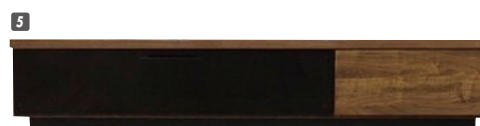

ガガ

材質/強化シート
カラー/ブラウン・ナチュラル

- フルオープンスライドレール付
- 日本製

1
TVボード120
W1200×D450×H380
¥58,000 才数8

2
TVボード160
W1600×D450×H380
¥80,400 才数11

(ブラウン)

(ナチュラル)

ショット

材質/強化紙
カラー/ナチュラル・ブラウン

- スリムでシンプルなデザインの国産完成品のテレビボードです
- フルオープンスライドレール ●日本製

3
TVボード150
W1500×D295×H300
¥58,400 才数6

4
TVボード180
W1800×D295×H300
¥62,400 才数7

(ナチュラル)

(ブラウン)

150 内寸サイズ(有効内寸)
オープン扉:W470×D275×H218
引出し:W418×D238×H200

180 内寸サイズ(有効内寸)
オープン扉:W470×D275×H218
引出し:W718×D238×H200

ルキア

材質/強化紙
カラー/ブラウン・ホワイト・グレー

- フラップ扉(ブラック色ガラス):スローダウンステータ
- 引出しフルオープンスライドレール付
- ハンドル:ブラック色スチール
- 日本製

(ブラウン)

(ホワイト)

(グレー)

5
TVボード150
W1495×D450×H300
¥45,400 才数8
9/1より¥46,400

6
TVボード180
W1795×D450×H300
¥53,700 才数9
¥55,000

アクア

材質/強化紙・MDF
カラー/ウォールナット・ホワイト・グレー

- 引出し箱組・フルオープンレール付
- 日本製

(ホワイト)

(グレー)

(ウォールナット)

120 TV内AVスペース(左右同じ)
W560×D355×H110