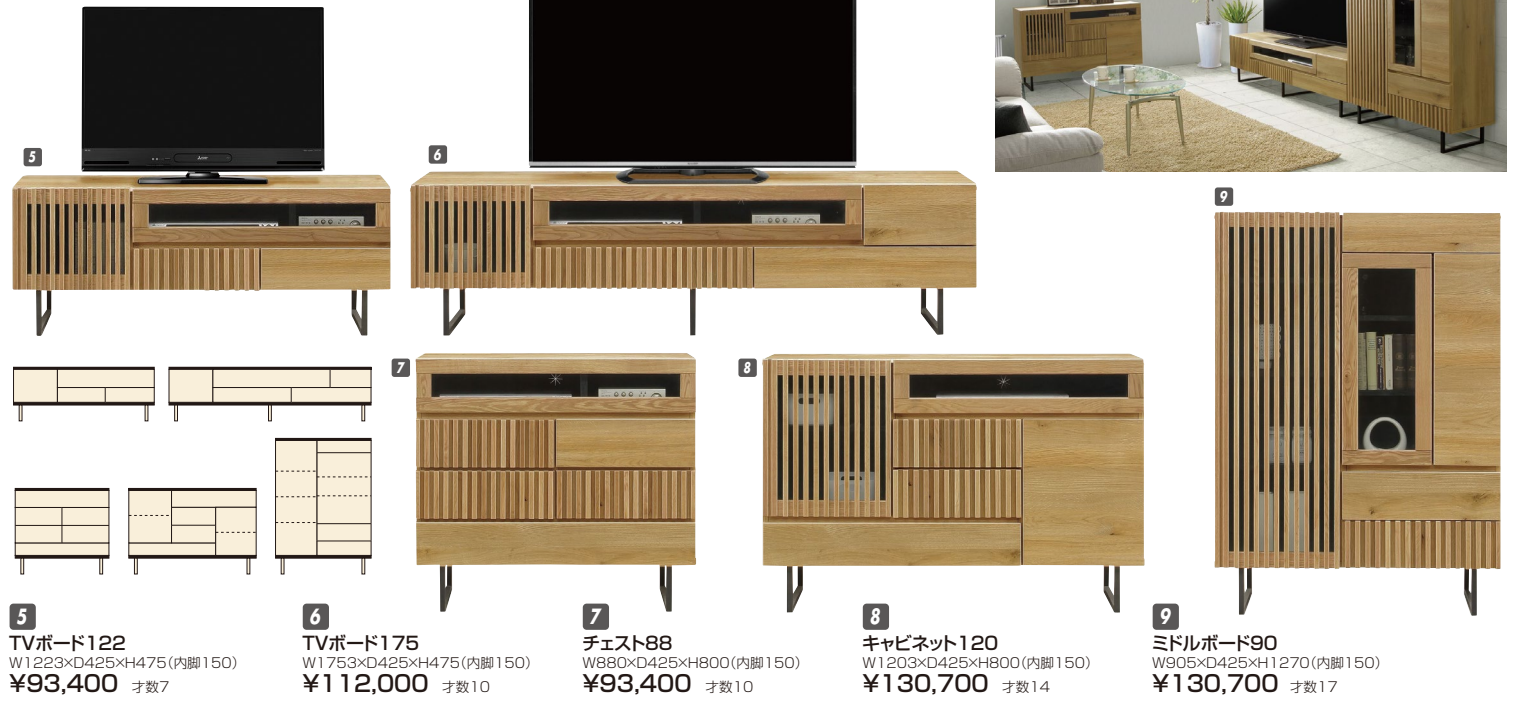

# キャロウェイ

140・180共通部  
 OPスペース付引出し(塗部):W500×D335×H80(有効高):カキ板高H90  
 OPスペース(塗部):W560×D350×H70  
 その他引出しカキ板高150(有効高175)

材質/前板:ホワイトオーク(ホワイト)・アルダー(ブラウン)  
 塗装/ウレタン塗装  
 カラー/ホワイト・ブラウン

- 引出し:フルオープンレール付 ●CAB:右開き・左開き対応
- 天板:MDF強化紙(真空張り加工) ●TVボード:CAB:背面配線コード穴加工有
- 脚高15cm脚 ●前板と天板は真空張り加工で小口がすっきりきれい
- 日本製

**1** TVボード140 W1400×D425×H410 ¥76,700 才数6  
**2** TVボード180 W1800×D425×H410 ¥92,700 才数8  
**3** センターテーブル105 W1050×D445×H390 ¥63,400 才数5  
**4** キャビネット(R)(L)40 W400×D425×H750 ¥55,700 才数5  
 (ブラウン)  
 (ホワイト)  
 (キャビネットL)

# デュオ

材質/ナラ無垢・シャイニーオーク強化紙 ●箱組 ●表面化粧仕上げ  
 塗装/ウレタン塗装 ●グラフィック式棚タボ  
 カラー/ナチュラル ●引出し3段引レール ●脚高15cm ●日本製

**5** TVボード122 W1223×D425×H475(内脚150) ¥93,400 才数7  
**6** TVボード175 W1753×D425×H475(内脚150) ¥112,000 才数10  
**7** チェスト88 W880×D425×H800(内脚150) ¥93,400 才数10  
**8** キャビネット120 W1203×D425×H800(内脚150) ¥130,700 才数14  
**9** ミドルボード90 W905×D425×H1270(内脚150) ¥130,700 才数17

# ロゼ

材質/MDF・強化紙  
 カラー/ホワイト・ブラウン

- 天板前面45°加工
- ブラックアイアン仕様で、脚の取付を内と外で2パターンで可能
- 引出しフルオープンレール仕様
- 天板背面配線コード穴加工
- 180TV:左側引出し内オープンスペース有
- 背板:コード通し穴有
- 天板・前板は真空張り加工で小口がすっきりきれい
- 日本製

**10** TVボード140 W1400×D400×H400 ¥63,400 才数6  
**11** TVボード180 W1800×D400×H400 ¥71,400 才数7  
 (ブラウン)  
 (ホワイト)