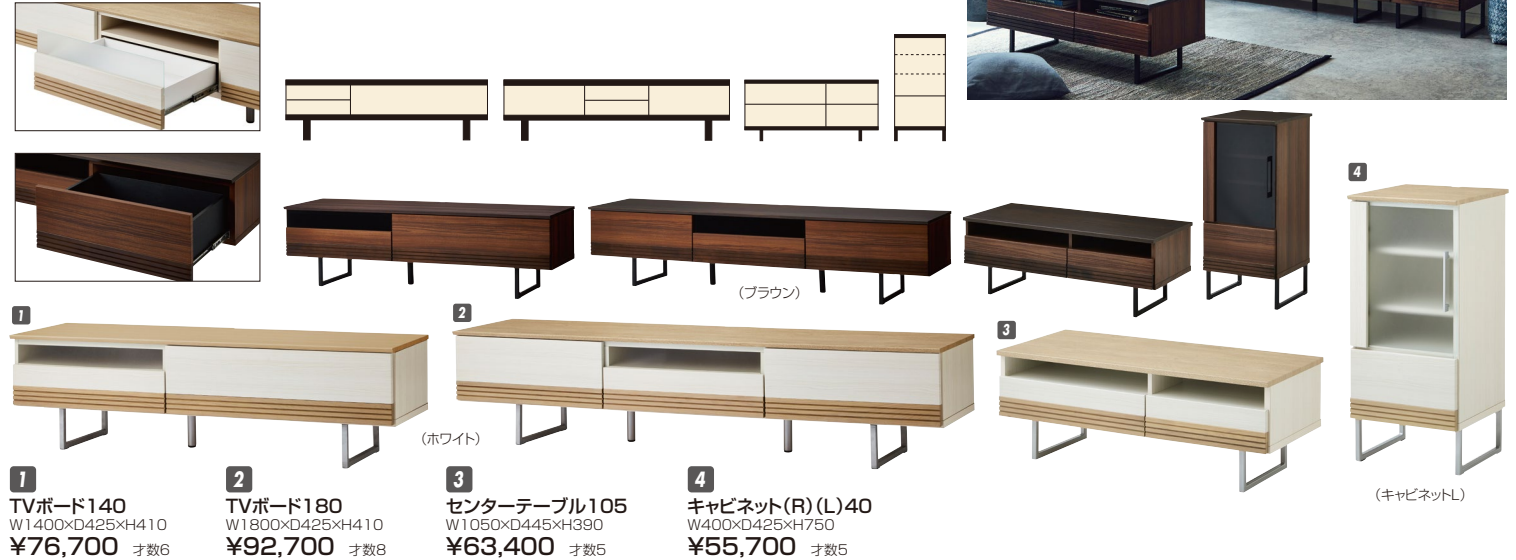

# キャロウェイ

140・180共通部  
 OPスペース付引出し(塗部):W500×D335×H80(有効高):カキ板高H90  
 OPスペース(塗部):W560×D350×H70  
 その他引出しカキ板高150(有効高175)

材質/前板:ホワイトオーク(ホワイト)・アルダー(ブラウン)  
 塗装/ウレタン塗装  
 カラー/ホワイト・ブラウン

- 引出し:フルオープンレール付 ●CAB:右開き・左開き対応
- 天板:MDF強化紙(真空張り加工) ●TVボード:CAB:背面配線コード穴加工有
- 脚高15cm脚 ●前板と天板は真空張り加工で小口がすっきりきれい
- 日本製

**1** TVボード140 W1400×D425×H410 ¥76,700 才数6  
**2** TVボード180 W1800×D425×H410 ¥92,700 才数8  
**3** センターテーブル105 W1050×D445×H390 ¥63,400 才数5  
**4** キャビネット(R)(L)40 W400×D425×H750 ¥55,700 才数5  
 (ブラウン)  
 (ホワイト)  
 (キャビネットL)

# デュオ

材質/ナラ無垢・シャイニーオーク強化紙 ●箱組 ●表面化粧仕上げ  
 塗装/ウレタン塗装 ●グラフィック式棚タボ  
 カラー/ナチュラル ●引出し3段引レール ●脚高15cm ●日本製

**5** TVボード122 W1223×D425×H475(内脚150) ¥93,400 才数7  
**6** TVボード175 W1753×D425×H475(内脚150) ¥112,000 才数10  
**7** チェスト88 W880×D425×H800(内脚150) ¥93,400 才数10  
**8** キャビネット120 W1203×D425×H800(内脚150) ¥130,700 才数14  
**9** ミドルボード90 W905×D425×H1270(内脚150) ¥130,700 才数17

# ロゼ

材質/MDF・強化紙  
 カラー/ホワイト・ブラウン

- 天板前面45°加工
- ブラックアイアン仕様で、脚の取付を内と外で2パターンで可能
- 引出しフルオープンレール仕様
- 天板背面配線コード穴加工
- 180TV:左側引出し内オープンスペース有
- 背板:コード通し穴有
- 天板・前板は真空張り加工で小口がすっきりきれい
- 日本製

**10** TVボード140 W1400×D400×H400 ¥63,400 才数6  
**11** TVボード180 W1800×D400×H400 ¥71,400 才数7  
 (ブラウン)  
 (ホワイト)