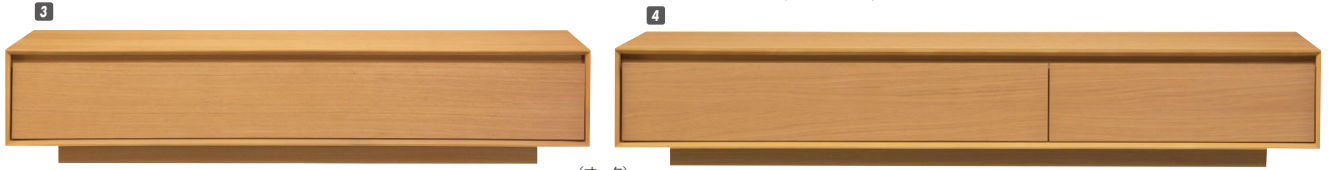

ソレール

材質/天板:突板 表面:ガラス突板張り
 塩板:MDFシート
 塗装/ウレタン塗装
 カラー/オーク・ウォールナット

- TV120・150:引出1杯
- TV180・210:引出2杯
- フルオープンスライドレール付
- 棚ダボネジ込み
- 引出し箱組
- ガラス突板張りなので、前板を開けててもリモコン操作ができます
- ベトナム製

(ウォールナット)

(オーク)

- | | | | |
|--|--|---|--|
| <p>1
TVボード120
W1200×D420×H330
¥69,400 才数7</p> | <p>2
TVボード150
W1500×D420×H330
¥78,700 才数9</p> | <p>3
TVボード180
W1800×D420×H330
¥92,400 才数11</p> | <p>4
TVボード210
W2100×D420×H330
¥110,400 才数13</p> |
|--|--|---|--|

セリーン

材質/天板:突板 表面:ガラス突板張り
 塩板:MDFシート
 塗装/ウレタン塗装
 カラー/オーク・ウォールナット

- TV120・150:引出1杯
- TV180・210:引出2杯
- フルオープンスライドレール付
- 棚ダボネジ込み
- 引出し箱組
- ガラス突板張りなので、前板を開けててもリモコン操作ができます
- ベトナム製

(オーク)

(ウォールナット)

- | | | | |
|--|--|--|--|
| <p>5
TVボード120
W1200×D420×H400
¥71,000 才数6</p> | <p>6
TVボード150
W1500×D420×H400
¥82,400 才数8</p> | <p>7
TVボード180
W1800×D420×H400
¥96,400 才数9</p> | <p>8
TVボード210
W2100×D420×H400
¥110,400 才数13</p> |
|--|--|--|--|

ラドム

材質/オーク突板(ライトブラウン)
 ウォールナット突板(ミドルブラウン)
 塗装/ウレタン塗装
 カラー/ミドルブラウン・ライトブラウン

- フルオープンレール付
- 棚ダボネジ込み
- ベトナム製

(ライトブラウン)

- | | |
|---|---|
| <p>9
TVボード150
W1505×D430×H400
¥101,700 才数8</p> | <p>10
TVボード200
W2005×D430×H400
¥130,700 才数11</p> |
|---|---|

ODV

材質/ウォールナット突板(ミドルブラウン)
 オーク突板(ライトブラウン)
 塗装/ウレタン塗装
 カラー/ミドルブラウン・ライトブラウン

- フルオープンレール付
- 棚ダボネジ込み
- ベトナム製

(ミドルブラウン)

- | | |
|--|---|
| <p>11
TVボード150
W1498×D424×H432
¥88,400 才数10</p> | <p>12
TVボード210
W2098×D424×H432
¥121,000 才数14</p> |
|--|---|