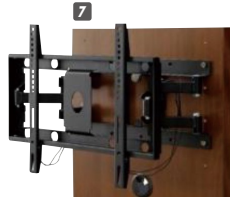

材質 / ウォールナット・オークナチュラル
 塗装 / ウレタン塗装
 カラー / ブラウン・ナチュラル

- 引出し箱組
- フルオープンライドレール付
- 棚ダボネジ込み
- 合板/繊維板・4☆
- 塗料/接着剤・4☆
- 120・150・180ローボードの扉は、赤外線透過突板貼りガラス扉を閉じた状態でもリモコン操作できます
 (注)通常のガラスより赤外線透過の距離が短くなります
- 120、150サイドボードは、AV機器の収納もできます
 扉を閉じた状態でのリモコン操作はできません
- サイドボード、ローボードとも別売りの壁掛パネルセットの取付ができます
- 日本製