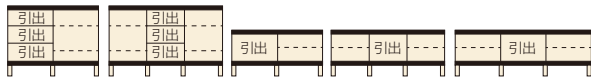

リシェル

材質 / 6mmセラミック天板・MDF・オーク突板・スチール脚
 カラー / 天板ガラス:ブラック・グレー・ホワイト

- 耐熱性
- 人気のセラミックシリーズ
- 中国製

(ブラック)

(グレー)

(ホワイト)

1
 サイドボード180
 W1800×D420×H780
 ¥185,000 才数24(2ヶ口)

クルーダ

材質 / ウォールナット・オークナチュラル
 塗装 / ウレタン塗装
 カラー / ブラウン・ナチュラル

- 引出し箱組
- フルオープンライドレール付
- 棚ダボネジ込み
- 合板/繊維板・4☆
- 塗料/接着剤・4☆
- 120・150・180ローボードの扉は、赤外線透過突板貼りガラス扉を閉じた状態でもリモコン操作できます
 (注)通常のガラスより赤外線透過の距離が短くなります
- 120、150サイドボードは、AV機器の収納もできます
 扉を閉じた状態でのリモコン操作はできません
- サイドボード、ローボードとも別売りの壁掛パネルセットの取付ができます
- 日本製

(ブラウン)

(ナチュラル)

2
 サイドボード(H)120
 W1200×D410×H780
 ¥164,400 才数12
 9/1より ¥181,000

3
 サイドボード(H)150
 W1500×D410×H780
 ¥186,700 才数15
 ¥205,400

4
 ローボード 120
 W1200×D410×H460
 ¥131,700 才数6
 ¥144,700

5
 ローボード 150
 W1500×D410×H460
 ¥157,000 才数8
 ¥172,700