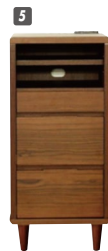

モナコ

材質/天然木工芸突板
 塗装/ウレタン塗装
 カラー/ウォールナット・ナチュラル

- フルオープンスライドレール付
- 棚ダボネジ込み
- 天板:キリカギ加工・コンセント付
- 中国製

北欧風の細く丸い脚がオシャレです。脚はお掃除ロボット対応サイズでお掃除もラクラク。

小引出しには、仕切板付でキレイに収納。仕切板は取外し可能です。

センターテーブルの扉内部は仕切りがない為、前後どちらからでも物が取り出せます。

脚を外せばロータイプのテレビボードにも出来ます。脚を外して床に置く際には傷がつかないようにフェルトなどを下面に敷いてください。

40サイドチェストはFAX台にもでき、オープン部分はコピー用紙など収納出来ます。

天板には2口コンセントが付いており、スマホなどの充電で照明など使い方もいろいろ。

表面に角がないので、小さいお子様にも安全なつくりになっています。

1
 TVボード144
 W1400×D400×H470
 ¥119,400 才数9

2
 TVボード165
 W1650×D400×H470
 ¥126,700 才数11

3
 TVボード200
 W2000×D400×H470
 ¥138,000 才数14

4
 センターテーブル105
 W1050×D500×H360
 ¥79,700 才数9

5
 サイドチェスト40
 W400×D400×H840
 ¥79,700 才数6

6
 サイドキャビネット60
 W600×D400×H840
 ¥92,000 才数8

7
 サイドボード80
 W800×D400×H840
 ¥99,400 才数10

扉内はAV機器などの電化製品も収納可能。リモコンも通ります。機種によっては透過しない場合もございます。
 ※80サイド

トール

材質/天然木工芸突板
 塗装/ウレタン塗装
 カラー/ナチュラル・ブラウン

- 引出し1杯
- フルオープンスライドレール付
- 棚ダボネジ込み
- 場所をとらない引戸タイプ
- 中国製

引出はロックリング箱組、フルオープンレール仕様です