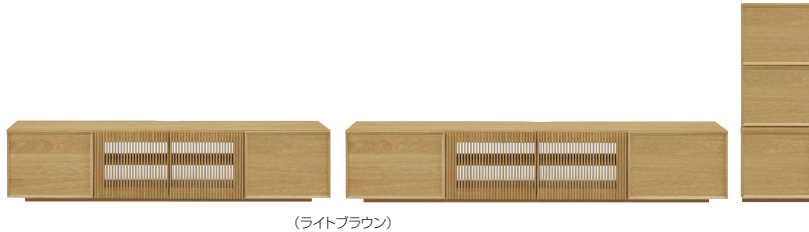

# ミリオン

材質 / 天然木工芸突板  
 カラー / ウォールナット・ナチュラル

- 前板:アルダー無垢
- 天板:突板(ウォールナット・オーク調)
- TV内部:ルーラー収納スペース1か所あります
- 166/180TV:引出3杯、デッキ収納3か所(棚板は3か所とも取外し可)
- 210TV:引出4杯、デッキ収納4か所(棚板は4か所とも取外し可)
- センターテーブル:上部/引出2杯、下部/スライド棚2杯
- 中国製

# ENN(エン)

材質 / ホワイトオーク(ナチュラル)・ウォールナット(ウォールナット)  
 塗装 / ウレタン塗装  
 カラー / ナチュラル・ウォールナット

- 棚板厚20mm ●棚板可動ピッチ60mm ●ソフトダウンステー ●筋有
- 引出しは黒シート貼り ●フルオープンスライドレール付 ●棚ダボネジ込み
- 日本製

**5**  
 TVボード150  
 W1500×D445×H382  
 ¥128,700 才数10  
 9/1より ¥148,000

**6**  
 TVボード180  
 W1800×D445×H382  
 ¥140,700 才数12  
 ¥163,000

**7**  
 TVボード200  
 W2000×D445×H382  
 ¥160,000 才数13  
 ¥185,400

**8**  
 キャビOP60  
 W600×D442×H800  
 ¥64,400 才数8  
 ¥74,700

**9**  
 キャビ引出60  
 W600×D442×H800  
 ¥82,400 才数8  
 ¥95,700

# クラベス

材質 / MDF  
 塗装 / ウレタン塗装  
 カラー / ライトブラウン・ミドルブラウン

- フルオープンスライドレール付
- 棚ダボネジ込み
- ライトブラウンはオーク突板
- ミドルブラウンはウォールナット突板
- 大型TVに対応したサイズ展開
- 万が一大きすぎて搬入できない場合は天板と台輪を外せば全5個口に分解できます
- ベトナム製

**10**  
 TVボード180  
 W1805×D395×H410  
 ¥141,000 才数13