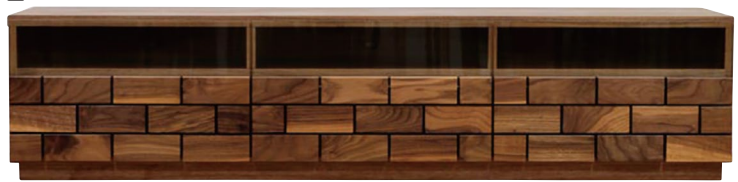

ヴィルトA

材質/ウォールナット
カラー/ブラウン

- 突板ガラスを使用しており扉を
締めたままりモコン操作ができます
- 日本製

1

TVボード170
W1700×D440×H437
¥224,000 才数12

1

クレスポ

材質/ウォールナット
カラー/ブラウン

- ウォールナットの木目と
ブラックガラスが絶妙なコントラストで
スタイリッシュなTVボードです
- 日本製

2

TVボード160
W1600×D435×H330
¥140,000 才数12

2

グロッセ

材質/ウォールナット
カラー/ブラウン

- 突板ガラスを使用しており
扉を締めたままりモコン
操作ができます
- 日本製

3

TVボード180
W1800×D467×H350
¥261,400 才数15

3

ブロッコ

材質/ウォールナット
カラー/ブラウン

- 前板のブロックは1つ1つ
手作業で削られた角材です
- 日本製

4

TVボード160
W1632×D427×H377
¥185,000 才数14

4

セルカ

材質/ウォールナット
カラー/ブラウン

- 大きめの引出しでCD・DVD等がラベルを上にして収納できます
- 日本製

5

TVボード180
W1800×D465×H362
¥203,700 才数16

5

ラティス

材質/ウォールナット
塗装/オイル塗装
カラー/ウォールナット