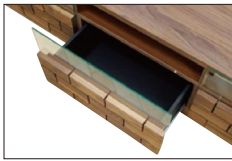

ヴィルトA

材質/ウォールナット
カラー/ブラウン

- 突板ガラスを使用しており扉を
締めたままりモコン操作ができます
- 日本製

1

TVボード170
W1700×D440×H437
¥224,000 才数12

1

クレスポ

材質/ウォールナット
カラー/ブラウン

- ウォールナットの木目と
ブラックガラスが絶妙なコントラストで
スタイリッシュなTVボードです
- 日本製

2

TVボード160
W1600×D435×H330
¥140,000 才数12

2

グロッセ

材質/ウォールナット
カラー/ブラウン

- 突板ガラスを使用しており
扉を締めたままりモコン
操作ができます
- 日本製

3

TVボード180
W1800×D467×H350
¥261,400 才数15

3

ブロッコ

材質/ウォールナット
カラー/ブラウン

- 前板のブロックは1つ1つ
手作業で削られた角材です
- 日本製

4

TVボード160
W1632×D427×H377
¥185,000 才数14

4

セルカ

材質/ウォールナット
カラー/ブラウン

- 大きめの引出しでCD・DVD等がラベルを上にして収納できます
- 日本製

5

TVボード180
W1800×D465×H362
¥203,700 才数16

5

ラティス

材質/ウォールナット
塗装/オイル塗装
カラー/ウォールナット