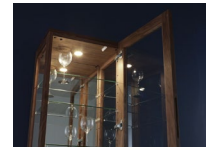

材質 / ウォールナット
 塗装 / オイル塗装
 カラー / ウォールナット

- TVボード:扉を開けたままりモコン操作可
 天板上配線孔穴有り
 扉引出し:プッシュオープン
- キュリオケース:LEDライト付 背面ミラー貼り
 強化ガラス棚4枚
- 棚タボネシ込み
- 引出し:アリ組 箱組ベタ底
- プッシュオープンレール
- 扉前板:無垢板
- 日本製

2

2

テレビボード1枚扉120
 W1200×D450×H350
 ¥232,000 才数7