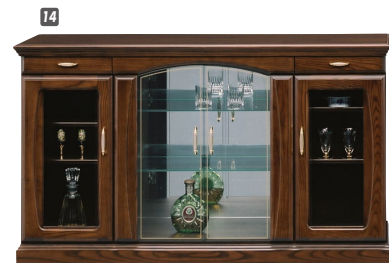

14
サイドボード150
W1490×D470×H890
¥188,400 才数23

15 ※オ
サイドボード120
W1200×D470×H890
¥172,000 才数19

16
ムービングアーム
W790×D330×H170
¥49,400 才数2