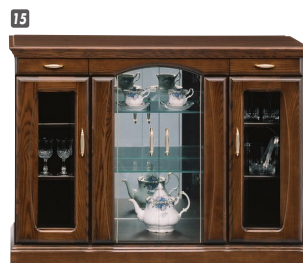

14
サイドボード150
W1490×D470×H890
¥188,400 才数23

15 ※オ
サイドボード120
W1200×D470×H890
¥172,000 才数19

16
ムービングアーム
W790×D330×H170
¥49,400 才数2