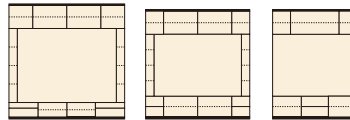

## バーボン シリーズ

**1**  
 コレクション(H)80  
 W800×D470×H1890  
 ¥219,700 才数26

**2**  
 コレクション(M)80  
 W800×D470×H1400  
 ¥181,000 才数19

**3** ※オ  
 コレクション(H)60  
 W600×D470×H1890  
 ¥203,000 才数20

**4** ※オ  
 コレクション(M)60  
 W600×D470×H1400  
 ¥163,000 才数15

- [プラズマTV-TVボード]
- アッシュの天然木とアンティークなデザインが、高級感のあるリビングを演出します
  - 人気のバーボンシリーズのTVボードです
  - 壁掛けブラケットのみ中国産
  - フルオープンスライドレール
  - ※200TVの上段はレール無し
  - 2口コンセント付
  - ネジ込み

200 TVスペース  
 W1560×D430×H1020  
**5** ※オ  
 プラズマTV(H)200  
 W2000×D470×H1990  
 ¥388,000 才数69(2ヶ口)

180 TVスペース  
 W1370×D430×H810  
**6**  
 プラズマTV(H)180  
 W1800×D470×H1890  
 ¥316,400 才数59(2ヶ口)

146 TVスペース  
 W1310×D430×H810  
**7** ※オ  
 プラズマTV(H)146  
 W1460×D470×H1890  
 ¥277,400 才数48(2ヶ口)

**8** ※オ  
 TVボード(H)壁掛け200  
 W2000×D470×H1990  
 ¥413,400 才数69(2ヶ口)

**9** ※オ  
 TVボード(H)壁掛け180  
 W1800×D470×H1890  
 ¥342,700 才数59(2ヶ口)

**10** ※オ  
 TVボード(H)壁掛け146  
 W1460×D470×H1890  
 ¥302,700 才数48(2ヶ口)

- フルオープンスライドレール
- 2口コンセント付

**11**  
 プラズマTV(L)180  
 W1800×D470×H550  
 ¥175,400 才数17