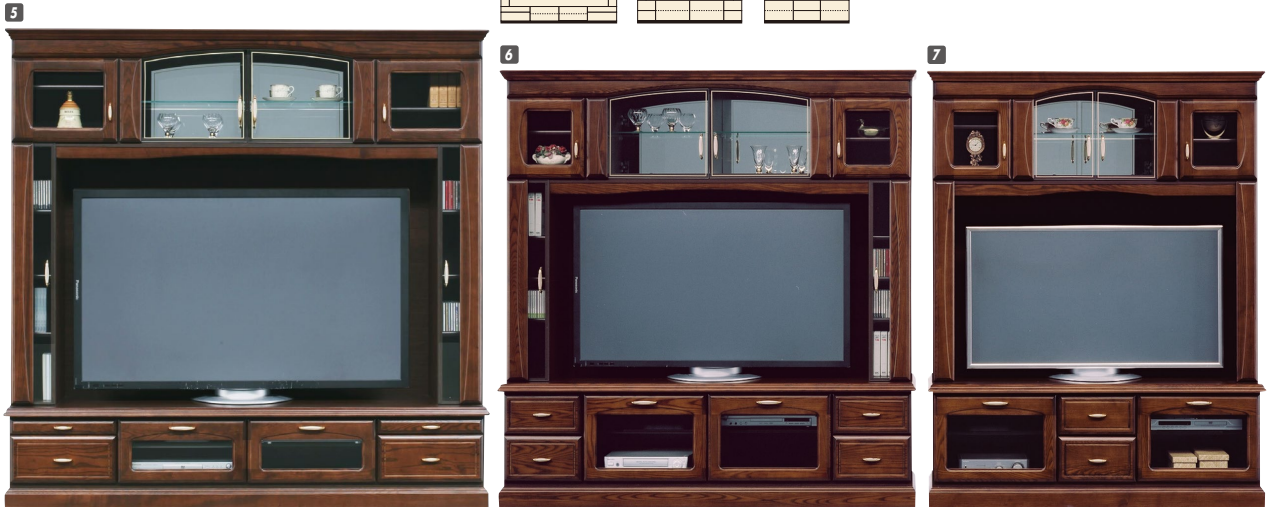

# バーボン

材質 / 前板:アッシュ無垢材、コレクション側板:ポプラ無垢材  
 本体:プリント化粧板  
 塗装 / ウレタン塗装  
 カラー / ブラウン

- 人気のバーボンシリーズのコレクションボードです
- LEDダウンライト付、棚ガラス前面にはシリコン付(割れ防止)
- ガラス扉には強化ガラス使用
- ネジ込み
- 日本製
- ※オのアイテムはオーダー対応です。納期受注より30~60日後の出荷

## バーボン シリーズ

**1**  
 コレクション(H)80  
 W800×D470×H1890  
 ¥219,700 才数26

**2**  
 コレクション(M)80  
 W800×D470×H1400  
 ¥181,000 才数19

**3** ※オ  
 コレクション(H)60  
 W600×D470×H1890  
 ¥203,000 才数20

**4** ※オ  
 コレクション(M)60  
 W600×D470×H1400  
 ¥163,000 才数15

- [プラズマTV-TVボード]
- アッシュの天然木とアンティークなデザインが、高級感のあるリビングを演出します
  - 人気のバーボンシリーズのTVボードです
  - 壁掛けブラケットのみ中国産
  - フルオープンスライドレール
  - ※200TVの上段はレール無し
  - 2口コンセント付
  - ネジ込み

200 TVスペース  
 W1560×D430×H1020  
**5** ※オ  
 プラズマTV(H)200  
 W2000×D470×H1990  
 ¥388,000 才数69(2ヶ口)