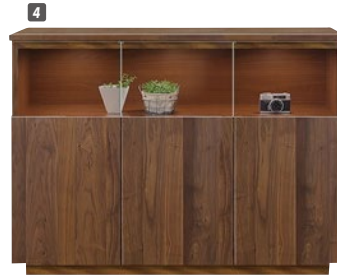

(ブラウン)

(ナチュラル)