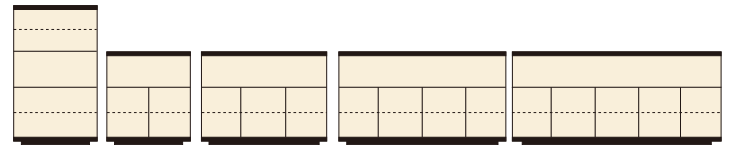

(ブラウン)

(ナチュラル)