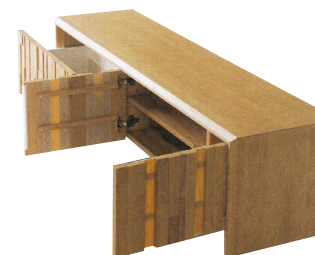

ラスク

材質/前板:オーク無垢材・天板:側板:オーク突板

塗装/ウレタン塗装 カラー/オーク

- ●3段レール ●棚ダボネジ込み
- ●ベトナム製

8

9

8

サイドテーブル34

W340×D470×H595

¥41,000 才数5

9

サイドテーブル60

W600×D470×H595

¥58,700 才数8

10

TVボード160

W1610×D410×H420

¥109,400 才数12

11

TVボード200

W2010×D410×H420

¥132,400 才数15