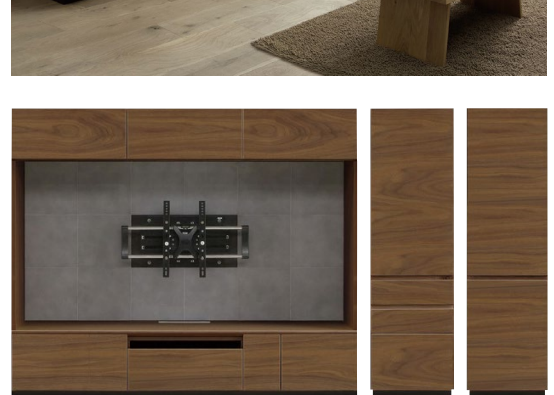

プラスター

材質 / ホワイトオーク・ムク材突板・プリント化粧合板
塗装 / ウレタン・ポリウレタン・石目調
カラー / 基本はオークホワイト&ホワイト

- ●フルオープンスライドレール付
- ●ソフトクローズ ●引出し箱組
- ●棚ダボネジ込み
- ●LEDライト付
- ●合板/繊維板…4☆
- ●塗料/接着剤…4☆
- ●200・170TVボードは受注生産納期約45日
- ●オークホワイト&ホワイト基本色
- ●オークナチュラル&グレーの組み合わせと
- ●オークダーク&ネイビーの組み合わせはオーダー色です
- ●壁掛金具Bタイプは55インチ50kgまでのテレビを推奨
- ●日本製

1 TVボード170 W1700×D420×H1600 ¥351,000 才数32(4ヶ口) 9/1より ¥386,400	2 TVボード200 W2000×D420×H1600 ¥381,000 才数38(5ヶ口) ¥419,000	3 TVボード230 W2300×D420×H1600 ¥410,700 才数40(5ヶ口) ¥452,000	4 サイドボード150 W1500×D400×H1600 ¥224,000 才数19(2ヶ口) ¥246,700	5 キャビネット90 W900×D400×H1600 ¥269,000 才数22(2ヶ口) ¥296,000	6 ローボード150 W1500×D410×H420 ¥201,700 才数10 ¥222,000

7 ローボード180 W1800×D410×H420 ¥216,700 才数12 ¥238,400	8 ローボード210 W2100×D410×H420 ¥239,000 才数14 ¥263,000	9 壁掛金具Bタイプ ¥57,700 才数3 ¥63,400	10 壁掛パネルセット ¥74,700 才数4(2ヶ口) ¥82,400	4	5	6	7	8

LC-02

材質 / ホワイトオーク節有突板(オーク)
ウォールナット節有突板(ウォールナット)
塗装 / ウレタン樹脂塗装
カラー / ホワイトオーク・ウォールナット

- ●フルオープンスライドレール付 ●棚ダボネジ込み ●引出し黒シート貼り
- ●TVボードオープン部の壁面にはリクシルのエコカラットを取り付けています
- ●プリント化粧シート ●エコカラット(多孔質セラミックパネル)
- ●日本製

フルスライドレール
フルオープンレールを使用している為、奥のモノまで取りやすくなっています

ダンバー内蔵蝶番
扉はスムーズなダンバー機能により、余計な音をたてることなく、静かに開閉します

ソフトダウンスレー
フラップ扉には、ソフトダウンスレーを使用している為、静かに開きます

OP上:W1822×D407×H941

1. **11**
   TVボード187
   W1868×D465×H1600
   ¥302,700 才数52(2ヶ口)
   9/1より ¥348,000

1. **12** (引出左/引出右)
   キャビネット44
   W440×D463×H1600
   ¥80,700 才数12
   ¥94,400

1. **13** (開き左/開き右)
   キャビネット44
   W440×D463×H1600
   ¥67,400 才数12
   ¥77,700

(ウォールナット)