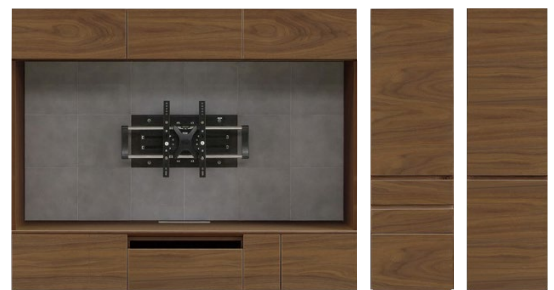

LC-02

材質 / ホワイトオーク節有突板(オーク)
 ウォールナット節有突板(ウォールナット)
 塗装 / ウレタン樹脂塗装
 カラー / ホワイトオーク・ウォールナット

- フルオープンスライドレール付 ●棚ダボネジ込み ●引出し黒シート貼り
- TVボードオープン部の壁面にはリクシルのエコカラットを取り付けています
- プリント化粧シート ●エコカラット(多孔質セラミックパネル)
- 日本製

フルスライドレール
 フルオープンレールを使用している為、奥のモノまで取りやすくなっています

ダンバー内蔵蝶番
 扉はスムーズなダンバー機能により、余計な音をたてることなく、静かに開閉します

ソフトダウンスレー
 フラップ扉には、ソフトダウンスレーを使用している為、静かに開きます

OP上:W1822×D407×H941

- 11**
 TVボード187
 W1868×D465×H1600
 ¥302,700 才数52(2ヶ口)
 9/1より ¥348,000

- 12** (引出左/引出右)
 キャビネット44
 W440×D463×H1600
 ¥80,700 才数12
 ¥94,400