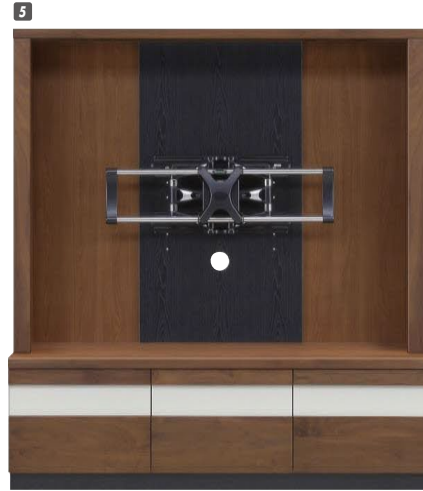

8
壁掛金具Bタイプ
¥57,700 才数3
¥63,400