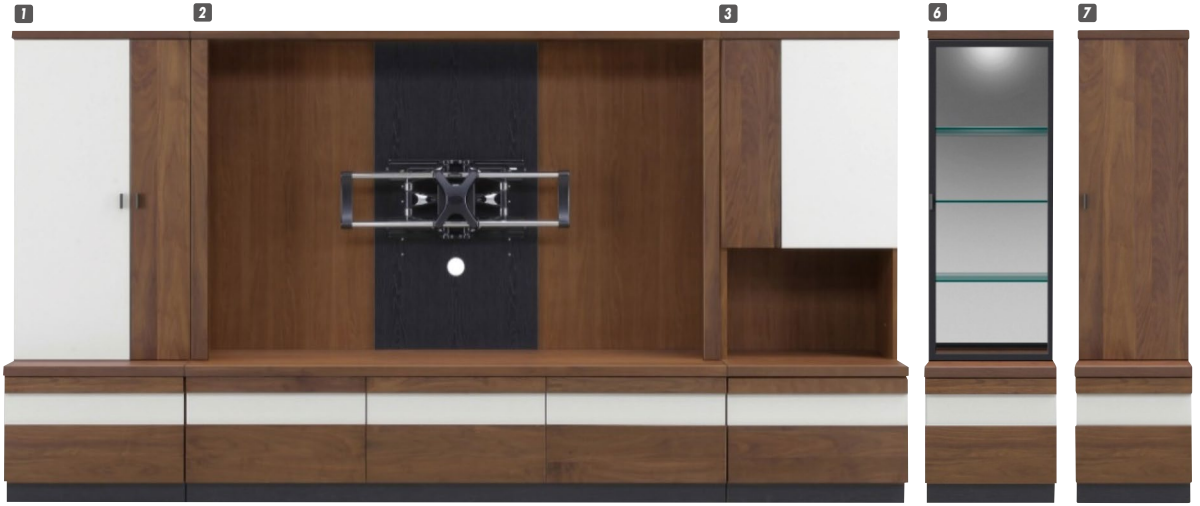

エルクシ

材質 / ウォールナット・オークナチュラル・
ムク材・突板・プリント化粧合板
塗装 / ウレタン・エナメル塗装
カラー / ブラウン・ナチュラル

- ソフトクローズ
- 棚タボネシ込み
- 合板/繊維板-4☆
- 塗料/接着剤-4☆
- 140TVボードは受注生産 納期45日
- 60キャビネットA・Bの扉は左右、逆にできます
- 60キャビネットBには2個口コンセント
- 下台内部にスライド棚 (プリンター等の収納に便利です)
- 40ガラスキャビネット・40キャビネットはご注文の際、L(左開き)/R(右開き)を指定して下さい
- 壁掛パネルセットは、180、160、140ローボードに取付けできます
- 日本製

(ブラウン)

1
キャビネットA60
W600×D415×H1500
¥209,400 才数15
9/1より ¥230,000

180 OPスペース
W1740×D378×H1030

2
TVボード180
W1800×D415×H1500
¥291,400 才数44(2ヶ口)
¥320,400
60 OPスペース
W560×D400×H390

3
キャビネットB60
W600×D415×H1500
¥179,400 才数15
¥197,400
160 OPスペース
W1540×D378×H1030

4
TVボード160
W1600×D415×H1500
¥284,000 才数39(2ヶ口)
¥312,400
140 OPスペース
W1340×D378×H1030

5
TVボード140
W1400×D415×H1500
¥276,400 才数35(2ヶ口)
¥304,000

6
ガラスキャビネット40L/R
W400×D415×H1500
¥194,400 才数10
¥213,700

7
キャビネット40L/R
W400×D415×H1500
¥186,700 才数10
¥205,400