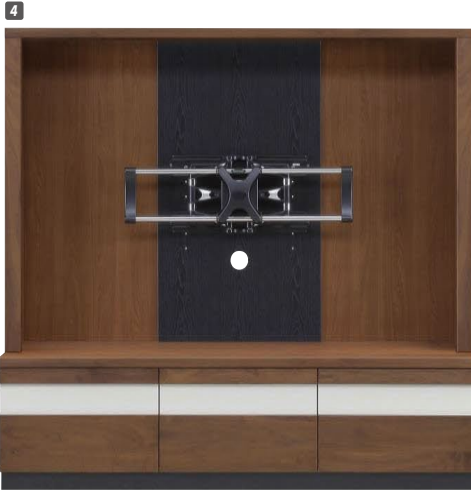

8
壁掛金具Bタイプ
¥57,700 才数3
¥63,400