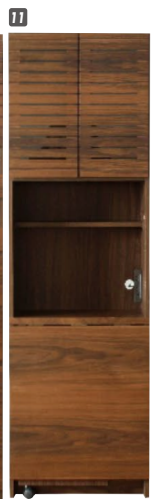

13
フリーボード(左・右)30
W300×D320×H1800
¥88,000 才数8

14
フリーボード80
W800×D320×H1800
¥153,700 才数19

120 TVスペース
W1144×D352×H890

160 TVスペース
W1533×D352×H890

15
上置(左・右)30
W300×D320×H570
¥50,400 才数3

16
上置60
W600×D320×H570
¥57,700 才数5