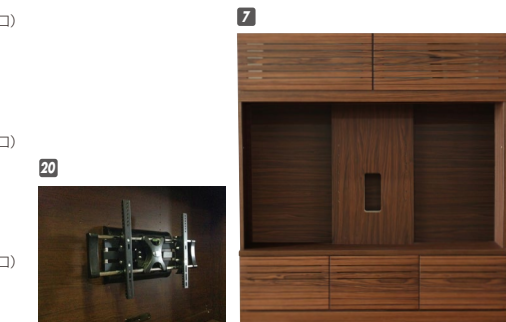

120 TVスペース
W1144×D352×H890