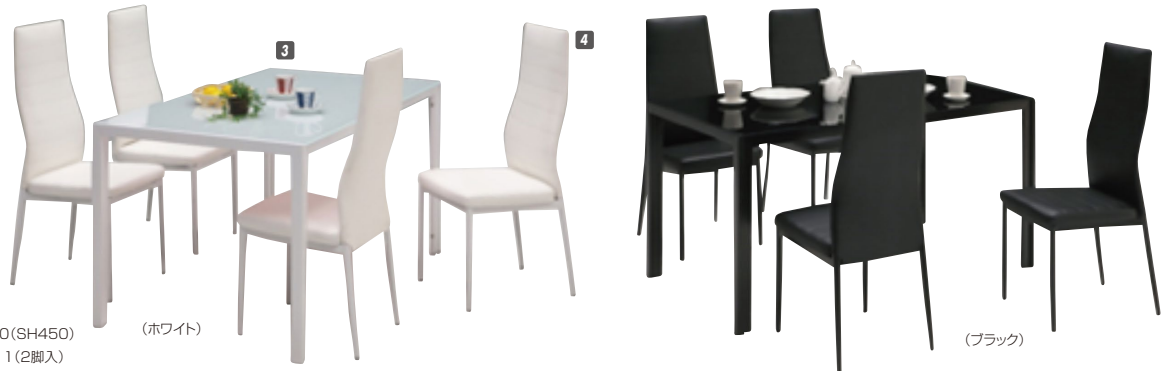

エターナル

材質/テーブル:ガラス・スチール
 チェア:ABS樹脂・ビーチ
 カラー/チェア:ホワイト・イエロー・
 ブラック・レッド

- ガラステーブルは強化ガラスを使用
- チェアは座面のみ後取り付け
- チェアは単色4脚1梱包、才数は4脚分
- 中国製

1
 テーブル150
 W1500×D800×H730
 ¥39,700 才数5(2ヶ口)

2
 チェア
 W460×D540×H820(SH420)
 ¥6,000 才数7(1梱包4脚入)

ミラノ

材質/テーブル:ガラス・アイアン
 チェア:PU生地
 塗装/粉体塗装
 カラー/ホワイト・ブラック

- 中国製

3
 テーブル135
 W1350×D800×H720
 ¥26,400 才数4

4
 チェア
 W400×D470×H990(SH450)
 ¥9,400 才数11(2脚入)

ヴォーグ

材質/テーブル:強化ガラス一部塗装(天板)・スチール(脚)
 チェア:ソフトレザー・フレームスチール粉体塗装
 カラー/ブラック・ホワイト

- オシャレなアーバンモダンなデザイン
- 天板強化ガラス10mm ●中国製

5
 ダイニング5点セット130
 ¥92,000 才数22(4ヶ口)

6
 テーブル130
 W1300×D800×H730
 ¥41,400 才数4(2ヶ口)

7
 チェア
 W400×D490×H850(SH460)
 ¥13,000 才数9(1梱包2脚入)

マスター

材質/テーブル:強化ガラス(天板)・
 スチール(脚)・木目転写

- 組み合わせ自由自在
- 天板強化ガラス8mm
- 中国製

8
 テーブル140
 W1400×D800×H750
 ¥70,000 才数8(2ヶ口)

9
 テーブル180
 W1800×D900×H750
 ¥78,400 才数9(2ヶ口)

※写真はイメージです

クレール

材質/合皮レザー・スチール・ウレタンフォーム
 カラー/ダークグレー・ベージュ・ライトグレー・ブラック・ホワイト

- セットアップダイニングチェア
- 組み合わせ自由自在 ●中国製