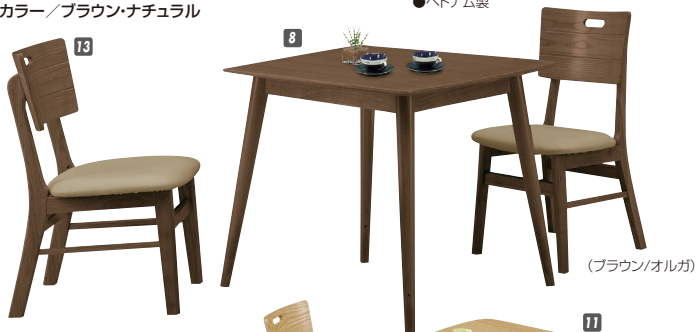

## メアリー

材質/ラバーウッド  
 座面:PVC  
 カラー/ナチュラル・ブラウン  
 ●天板はMDFに転写プリント仕様  
 ●チェア・テーブル脚はラバーウッド材仕様  
 ●ベンチ:ラバーウッド・PVC  
 ●ベトナム製

(ブラウン)

(ナチュラル)

**4**  
 ダイニングテーブル85  
 W850×D650×H700  
 ¥17,000 才数3

**5**  
 ダイニングテーブル115  
 W1150×D750×H700  
 ¥18,000 才数4

**6**  
 チェア  
 W415×D500×H805(SH425)  
 ¥10,400 才数9(1梱包2脚入)

**7**  
 ベンチ95  
 W950×D320×H420  
 ¥12,000 才数2

## オルガ/オメガ

材質/テーブル:オーク突板・ラバー  
 チェア:ベンチ:ラバーウッド突板・PVC(オルガ)  
 チェア:ラバーウッド突板・ファブリック(オメガ)  
 カラー/ブラウン・ナチュラル

●オーク突板にラバー材を使ったダイニングシリーズ  
 ●テーブル4型にカラー2色より選択可能な  
 リーズナブルプライスのシリーズです  
 ●ベトナム製

(ブラウン/オルガ)

(ブラウン/オメガ)