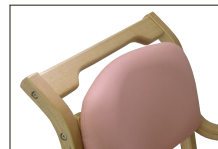

¥26,000 才数5(1梱包2脚入)(1脚単価)

(ホワイト)

DC-730P(同色2脚単位)

材質/張地:合成皮革、フレーム:成型合板・ブラウン塗装
 カラー/ホワイト・ブラック・ベージュ

- 1脚の場合は、梱包割れ料600円がかかります
- カラー3色対応
- 組立
- 中国製

(ホワイト)

(ブラック)

(ベージュ)

だんらん(同色2脚単位)

材質/積層合板・合皮(PVC)
 塗装/ウレタン塗装
 カラー/ブルー・ピンク・グリーン・アイボリー

- スタッキング可能 ●完成品
- 女性に人気のシンプルデザイン
- フィット感のある座り心地をご体感下さい
- 2脚対応商品 ●中国製

(ピンク) (グリーン) (アイボリー)

※4脚まで
 スタッキング可能

(ブルー)

2

スタッキングチェア