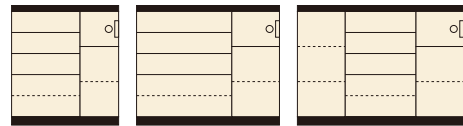

セイント

材質/MDF強化紙(ウォールナット)・ハイグロス(ホワイト)

カラー/ウォールナット色・ホワイト色

- 全段引出しはソフトクローズスレールです
- OP部上部はモイス材を使用しています
- 裏面化粧仕上げです
- コンセント1個
- 日本製

90 OPスペース
W319×D430×H320

120 OPスペース
W369×D430×H320

1
カウンター90
W895×D480×H1000
¥93,400 才数16

2
カウンター120
W1195×D480×H1000
¥112,000 才数22

140 OPスペース
W319×D430×H320

3
カウンター140
W1390×D480×H1000
¥127,000 才数25

(ウォールナット色)

(ホワイト色)

エデン

材質/MDF強化紙(メープル)

カラー/ナチュラル

- 全段引出しはソフトクローズスレールです
- OP部分スライドテーブル付 ●可動棚は各2枚です
- OP部上部はモイス材を使用しています
- 裏面化粧仕上げです
- コンセント1個
- 日本製

90 OPスペース
W319×D430×H320

(メープル)

120 OPスペース
W369×D430×H320

4
カウンター90
W895×D480×H1000
¥93,400 才数16

5
カウンター120
W1195×D480×H1000
¥112,000 才数22

8
オープンカウンター80
W798×D480×H890
¥67,400 才数13

9
オープンカウンター120
W1194×D480×H890
¥82,400 才数20

80 OPスペース
W369×D430×H370

120 OPスペース
W369×D430×H370

華

材質/MDF強化紙(ブラウン)、MDF・ハイグロス(ホワイト)

カラー/ブラウン・ホワイト

- 引出しフルオープンレール(3段レール)
- 天板はメラミンです
- 家電が使いやすい高さです
- 収納力があります ●飛散防止ガラス使用
- 2口コンセント1個 ●裏面化粧仕上げ
- 日本製