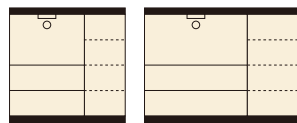

6
カウンター140(写真無し)
W1390×D480×H1000
¥127,000 才数25

メアリー

材質/MDF・ハイグロス

カラー/ホワイト楳目

- カウンター天板は人工大理石調のメラミンです ●裏化粧板張りです ●キャスター付
- OP部分スライドテーブル付 ●可動棚は各2枚です
- 80オープンカウンター
コンセント1個
- 120オープンカウンター
コンセント1個
- 日本製

7
カウンター80
W798×D480×H890
¥67,400 才数13

8
オープンカウンター80
W798×D480×H890
¥67,400 才数13

9
オープンカウンター120
W1194×D480×H890
¥82,400 才数20

80 OPスペース
W369×D430×H370

120 OPスペース
W369×D430×H370

華

材質/MDF強化紙(ブラウン)、MDF・ハイグロス(ホワイト)

カラー/ブラウン・ホワイト

- 引出しフルオープンレール(3段レール)
- 天板はメラミンです
- 家電が使いやすい高さです
- 収納力があります ●飛散防止ガラス使用
- 2口コンセント1個 ●裏面化粧仕上げ
- 日本製

10
カウンター90
W895×D450×H910
¥71,000 才数14

11
カウンター120
W1195×D450×H910
¥93,400 才数19

(ブラウン)

(ホワイト)

90 OPスペース
W555×D405×H341

120 OPスペース
W755×D405×H341