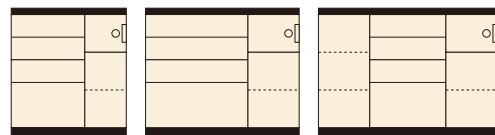

セイント

材質/MDF強化紙(ウォールナット)・ハイグロス(ホワイト)

カラー/ウォールナット色・ホワイト色

- 全段引出しはソフトクローズスレールです
- OP部上部はモイス材を使用しています
- 裏面化粧仕上げです
- コンセント1個
- 日本製

90 OPスペース
W319×D430×H320

120 OPスペース
W369×D430×H320

1
カウンター90
W895×D480×H1000
¥93,400 才数16

2
カウンター120
W1195×D480×H1000
¥112,000 才数22

140 OPスペース
W319×D430×H320

3
カウンター140
W1390×D480×H1000
¥127,000 才数25

(ウォールナット色)

(ホワイト色)

エデン

材質/MDF強化紙(メープル)

カラー/ナチュラル

- 全段引出しはソフトクローズスレールです
- OP部分スライドテーブル付 ●可動棚は各2枚です
- OP部上部はモイス材を使用しています
- 裏面化粧仕上げです
- コンセント1個
- 日本製

90 OPスペース
W319×D430×H320

(メープル)

120 OPスペース
W369×D430×H320

4
カウンター90
W895×D480×H1000
¥93,400 才数16

5
カウンター120
W1195×D480×H1000
¥112,000 才数22

8
オープンカウンター80
W798×D480×H890
¥67,400 才数13

9
オープンカウンター120
W1194×D480×H890
¥82,400 才数20

80 OPスペース
W369×D430×H370

120 OPスペース
W369×D430×H370

華

材質/MDF強化紙(ブラウン)、MDF・ハイグロス(ホワイト)

カラー/ブラウン・ホワイト

- 引出しフルオープンレール(3段レール)
- 天板はメラミンです
- 家電が使いやすい高さです
- 収納力があります ●飛散防止ガラス使用
- 2口コンセント1個 ●裏面化粧仕上げ
- 日本製