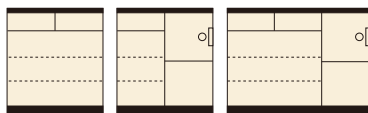

2
カウンター120
W1195×D480×H1000
¥112,000 才数22

140 OPスペース
W319×D430×H320

3
カウンター140
W1390×D480×H1000
¥127,000 才数25

(ウォールナット色)

(ホワイト色)

エデン

材質/MDF強化紙(メープル)

カラー/ナチュラル

- 全段引出しはソフトクローズスレールです
- OP部分スライドテーブル付 ●可動棚は各2枚です
- OP部上部はモイス材を使用しています
- 裏面化粧仕上げです
- コンセント1個
- 日本製

90 OPスペース
W319×D430×H320

(メープル)

120 OPスペース
W369×D430×H320

4
カウンター90
W895×D480×H1000
¥93,400 才数16

5
カウンター120
W1195×D480×H1000
¥112,000 才数22

6
カウンター140(写真無し)
W1390×D480×H1000
¥127,000 才数25

メアリー

材質/MDF・ハイグロス

カラー/ホワイト楳目

- カウンター天板は人工大理石調のメラミンです ●裏化粧板張りです ●キャスター付
- OP部分スライドテーブル付 ●可動棚は各2枚です
- 80オープンカウンター
コンセント1個
- 120オープンカウンター
コンセント1個
- 日本製

7
カウンター80
W798×D480×H890
¥67,400 才数13

8
オープンカウンター80
W798×D480×H890
¥67,400 才数13

9
オープンカウンター120
W1194×D480×H890
¥82,400 才数20

80 OPスペース
W369×D430×H370

120 OPスペース
W369×D430×H370

華

材質/MDF強化紙(ブラウン)、MDF・ハイグロス(ホワイト)

カラー/ブラウン・ホワイト

- 引出しフルオープンレール(3段レール)
- 天板はメラミンです
- 家電が使いやすい高さです
- 収納力があります ●飛散防止ガラス使用
- 2口コンセント1個 ●裏面化粧仕上げ
- 日本製