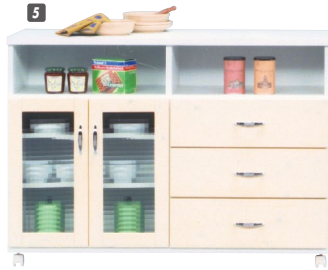

5
カウンター120
W1170×D400×H770(50)
¥56,000 才数14