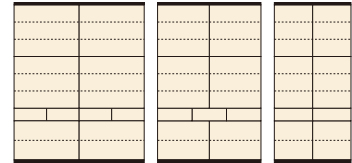

ローズ

材質/ホワイトアッシュ材

カラー/ブラウン

●日本製

1
食器棚 150
W1500×D450×H2000
¥224,000 才数50

2
食器棚 180
W1800×D450×H2000
¥269,000 才数60

菊

材質/ホワイトアッシュ材

カラー/サクラ色・ブラウン

●日本製

3
食器棚 146
W1460×D450×H1800
¥132,700 才数44

4
食器棚 116
W1160×D450×H1800
¥112,000 才数35

5
食器棚 86
W860×D450×H1800
¥91,700 才数26

(ブラウン)

(サクラ色)

ユリ

材質/ホワイトアッシュ材

カラー/サクラ色・ブラウン

●日本製

6
食器棚 146
W1460×D450×H1800
¥132,700 才数44

7
食器棚 116
W1160×D450×H1800
¥112,000 才数35

8
食器棚 86
W860×D450×H1800
¥91,700 才数26

(サクラ色)

(ブラウン)