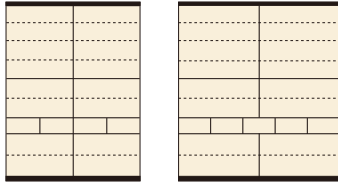

ローズ

材質/ホワイトアッシュ材

カラー/ブラウン

●日本製

1
食器棚 150
W1500×D450×H2000
¥224,000 才数50

2
食器棚 180
W1800×D450×H2000
¥269,000 才数60

菊

材質/ホワイトアッシュ材

カラー/サクラ色・ブラウン

●日本製

3
食器棚 146
W1460×D450×H1800
¥132,700 才数44

4
食器棚 116
W1160×D450×H1800
¥112,000 才数35

5
食器棚 86
W860×D450×H1800
¥91,700 才数26

(ブラウン)

(サクラ色)

ユリ

材質/ホワイトアッシュ材

カラー/サクラ色・ブラウン

●日本製

6
食器棚 146
W1460×D450×H1800
¥132,700 才数44

7
食器棚 116
W1160×D450×H1800
¥112,000 才数35

8
食器棚 86
W860×D450×H1800
¥91,700 才数26

(サクラ色)

(ブラウン)