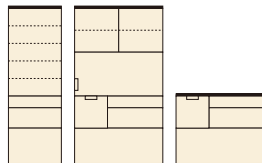

(ブラウン)

4
ダイニングボード60
W600×D440×H1820
¥99,000 才数18

100 OPスペース
上:W957×D430×H505
下:W373×D400×H310

5
オープンボード100
W1000×D440×H1820
¥140,700 才数30

100 OPスペース
W373×D400×H310

6
カウンター100
W1000×D440×H825
¥86,000 才数14

(ナチュラル)