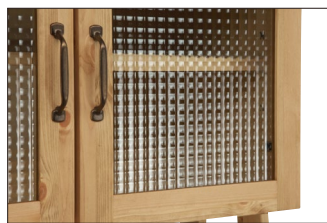

ラポック

材質/パイン材
 塗装/自然塗装オイル仕上げ
 カラー/ナチュラル

- 選べる組み合わせ12種類
- パイン材自然塗装オイル仕上げ
- カウンター部分は無垢
- オープン部固定棚は無垢
- 引出し箱組
- フルオープンスライドレール付
- ガラスクロスベンガラス
- 極タボネシ込み
- 日本製

A-上台ガラス扉

1
 食器棚両扉80A
 W835×D445×H1800
 ￥144,700 才数17(3ヶ口)

2
 食器棚片扉80A
 W835×D445×H1800
 ￥142,400 才数17(3ヶ口)

3
 食器棚スライド80A
 W835×D445×H1800
 ￥138,400 才数17(3ヶ口)

4
 食器棚引出80A
 W835×D445×H1800
 ￥140,000 才数17(3ヶ口)

B-上台板扉

5
 食器棚両扉80B
 W835×D445×H1800
 ￥147,000 才数17(3ヶ口)

6
 食器棚片扉80B
 W835×D445×H1800
 ￥144,400 才数17(3ヶ口)

7
 食器棚スライド80B
 W835×D445×H1800
 ￥140,700 才数17(3ヶ口)

8
 食器棚引出80B
 W835×D445×H1800
 ￥142,400 才数17(3ヶ口)

C-上台オープン

9
 食器棚両扉80C
 W835×D445×H1800
 ￥108,400 才数11(2ヶ口)