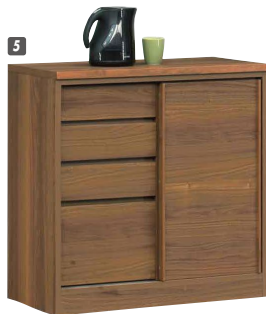

ハッピー

材質/アルダー(ナチュラル・ブラウン)・
パイン(ホワイト)

カラー/ナチュラル・ブラウン・ホワイト

- 引戸タイプの食器棚とハイカウンター
- カウンター引出し全段レール付
- 裏化粧
- ガラスはクロスベンドガラス
- A・B・C・D・E・Fタイプ全ガラスの
7種から選ぶ事が出来ます
- 3色対応
- 日本製

(Cタイプ) (Eタイプ) (Fタイプ)

(Aタイプ) (Bタイプ) (ナチュラル)

3
ハイカウンター80
W800×D440×H1040
¥86,700 才数14
¥95,400

4
ハイカウンター100
W1000×D440×H1040
¥95,400 才数17
¥105,000

(Dタイプ) (全ガラス) (ブラウン)

メモリーII

材質/アルダー材・強化紙(ブラウン・ナチュラル)・パイン(ホワイト)

カラー/ブラウン・ナチュラル・ホワイト

- 背の低い食器棚
- Lタイプとカウンターは裏面化粧仕上げ
- ガラス透明フィルム付
- 最下段引出しフルオープンレール付
- 棚タボネジ込み
- 開仕切りにも使えます
- カウンターは食器の下台に
天板をのせてます
- 日本製

5

(ブラウン)

8

(ナチュラル)

(ホワイト)

5
カウンター80
W800×D450×H825
¥77,400 才数11
9/1より¥85,700

6
食器棚80(M)
W800×D450×H1740
¥117,000 才数24(2ヶ口)
¥129,000

7
食器棚120(L)
W1190×D450×H1540
¥148,000 才数31(2ヶ口)
¥163,700