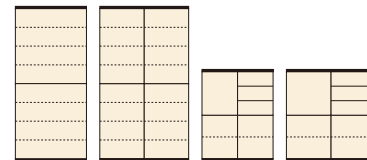

ハッピー

材質/アルダー(ナチュラル・ブラウン)・
パイン(ホワイト)

カラー/ナチュラル・ブラウン・ホワイト

- 引戸タイプの食器棚とハイカウンター
- カウンター引出し全段レール付
- 裏化粧
- ガラスはクロスベンドガラス
- A・B・C・D・E・Fタイプ全ガラスの
7種から選ぶ事が出来ます
- 3色対応
- 日本製

(Cタイプ) (Eタイプ) (Fタイプ)

(Aタイプ) (Bタイプ) (ナチュラル)

OPスペース
W360×D395×H365

OPスペース
W460×D395×H365

(全ガラス) (ホワイト) (Aタイプ)

80・100サイズの
ハイカウンター
(ホワイト色)は
写真がないため
掲載していません

1
食器棚80
W800×D440×H1750
¥112,000 才数23
9/1より¥123,700

2
食器棚100
W1000×D440×H1750
¥128,400 才数29
¥141,000

3
ハイカウンター80
W800×D440×H1040
¥86,700 才数14
¥95,400

4
ハイカウンター100
W1000×D440×H1040
¥95,400 才数17
¥105,000

(Dタイプ) (全ガラス) (ブラウン)

メモリーII

材質/アルダー材・強化紙(ブラウン・ナチュラル)・パイン(ホワイト)

カラー/ブラウン・ナチュラル・ホワイト

- 背の低い食器棚
- Lタイプとカウンターは裏面化粧仕上げ
- ガラス透明フィルム付
- 最下段引出しフルオープンレール付
- 棚タボネジ込み
- 開仕切りにも使えます
- カウンターは食器の下台に
天板をのせてます
- 日本製