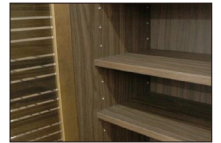

## シルビア

- 材質 / 天然木突板  
 カラー / ブラウン・ナチュラル
- 天板・前板:突板
  - 前板ルーバー・脚:アッシュ無垢
  - カウンター天板には2口コンセント付
  - お掃除口ボット対応
  - 中国製

- 3**  
 ダイニングボード80  
 W800×D425×H1800  
 ¥158,000 才数23(2ヶ口)

- 4**  
 チェスト40  
 W410×D425×H875  
 ¥72,400 才数6

## スモーク

- 材質 / 天然木突板(アッシュグレー調)・脚:アイアン  
 塗装 / ウレタン塗装  
 カラー / アッシュグレー調
- フルオープンスライドレール
  - 棚ダボネジ込み
  - 中国製

- 7**  
 ダイニングボード80  
 W800×D410×H1800  
 ¥161,000 才数22(2ヶ口)

- 8**  
 サイドチェスト40  
 W400×D410×H900  
 ¥75,400 才数6