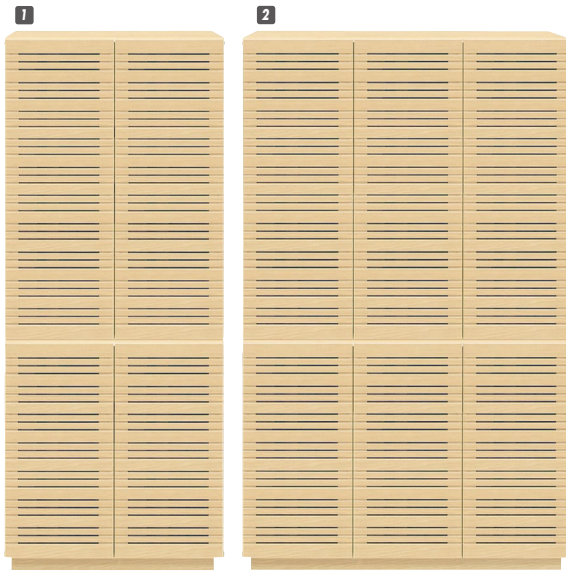

## ラストイー

- 材質 / 天然木突板  
 カラー / ナチュラル・ウォールナット
- 天板・前板:天然木人工突板
  - 食器内部:ワイングラスハンガー
  - 下段最下部はスライド棚 (鍋などを収納することが出来ます)
  - 引出しは2杯付 ●棚板は可動棚 ●中国製

- 1**  
 食器棚80  
 W800×D410×H1770  
 ¥149,700 才数25(2ヶ口)

- 2**  
 食器棚120  
 W1200×D410×H1770  
 ¥189,400 才数37(2ヶ口)

## シルビア

- 材質 / 天然木突板  
 カラー / ブラウン・ナチュラル
- 天板・前板:突板
  - 前板ルーバー・脚:アッシュ無垢
  - カウンター天板には2口コンセント付
  - お掃除口ボット対応
  - 中国製

- 3**  
 ダイニングボード80  
 W800×D425×H1800  
 ¥158,000 才数23(2ヶ口)

- 4**  
 チェスト40  
 W410×D425×H875  
 ¥72,400 才数6

## スモーク

- 材質 / 天然木突板(アッシュグレー調)・脚:アイアン  
 塗装 / ウレタン塗装  
 カラー / アッシュグレー調
- フルオープンスライドレール
  - 棚ダボネジ込み
  - 中国製

- 7**  
 ダイニングボード80  
 W800×D410×H1800  
 ¥161,000 才数22(2ヶ口)

- 8**  
 サイドチェスト40  
 W400×D410×H900  
 ¥75,400 才数6

- 9**  
 カウンター80  
 W800×D410×H900  
 ¥94,400 才数11

- 10**  
 カウンター120  
 W1200×D410×H900  
 ¥113,000 才数17

天然木突板をグレーに特殊加工しモダンな仕上がりにしています。

アイアンの脚はお掃除ロボットが通過する高さで設計しています。

カウンターの天板には2口コンセント付きで便利です。

80ダイニングボードの長引出しには、整理しやすいように仕切り板付きです。