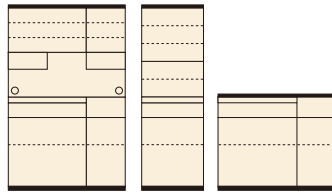

ビエラ

材質/パイン
カラー/ピンクホワイト・ツートン

- クロスベンガラス
- 引出しはフルオープンレール付
- パイン材の自然な風合いが味わえるカントリーテイスト
- スライド棚付で調理中の置ききや片付けの際に便利です
- ラックは別売です。右・左取付可
- 114食器・114カウンター天板は化粧板です
- 日本製

(ツートン)

114 OPスペース
W1090×D425×H500

1
食器棚114
W1135×D450×H1800
¥101,000 才数35

2
食器棚60(重ね)
W600×D450×H1800
¥71,000 才数18

3
カウンター114
W1135×D450×H870
¥71,000 才数17

4
ラック(別売)
¥8,400 才数1

(ピンクホワイト)

4 (別売)

ポッパー

材質/アカシア
塗装/ウレタン塗装
カラー/ブラウン

- 箱組
- フルオープンスライドレール
- 棚タボL型
- 1050P1500W2口
- 日本製

105 OPスペース
上:W1000×D435×H450
下:W310×D415×H320

5
ダイニングボード70
W700×D450×H1830
¥101,000 才数22

6
オープンボード105
W1045×D450×H1830
¥136,400 才数32(2ヶ口)

イザベル

材質/パイン材
塗装/自然塗装オイル仕上げ
カラー/ナチュラル

- 箱組
- フルオープンスライドレール
- 棚タボ差し込み
- 日本製

100 OPスペース
上:W885×D440×H430
下:W200×D400×H370

7
ダイニングボード80
W800×D460×H1800
¥138,400 才数25

8
オープンボード100
W1000×D460×H1800
¥172,700 才数31