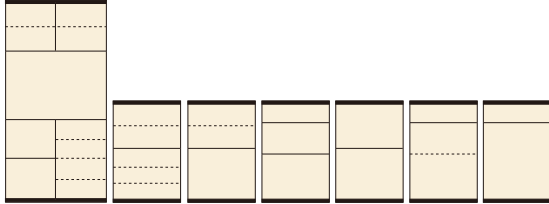

# カフェ

材質/MDF  
カラー/ブラウン木目・ホワイト木目

- 引出し扉板・向板ラッピング仕様
- フルオープンスライドレール
- 棚ダボ差し込み(耐震ダボ)
- コンセント
- 60上台OP1口
- 60下台OP1口
- 90上台2口下台1口
- 組み合わせ自由自在 カウンターとしての組み合わせが自由に来ます
- オープンボードの上台のみモイス加工可能です
- 天板の高さは使いやすい93cm高です
- カウンター天板サイズ60・120・180 3サイズからお選びいただけます
- 下台は4型から選べて組み合わせ自由自在
- キッチンボードの上台のみモイス加工可能です
- 使いやすいカウンター高…93cm
- 日本製

[組み合わせ一例] 自由に組み合わせできます。

(ブラウン木目)

(ホワイト木目)

左側: 2上台(開)60+4下台(引出)60  
右側: 2上台(オープン)60+5下台(オープン)60

7 9天板120+7下台(ダストオープン)60 +6下台(開)60

9天板120+7下台(ダストオープン)60 +4下台(引出)60

9天板120+4下台(引出)60 +5下台(オープン)60

9天板120+4下台(引出)60 +4下台(引出)60

9天板120+6下台(開)60 +5下台(オープン)60

10天板180+4下台(引出)60 +4下台(引出)60+4下台(引出)60

10天板180+4下台(引出)60 +4下台(引出)60+5下台(オープン)60

90 OPスペース  
上:W854×D435×H450  
下:W417×D400×H347

**1**  
オープンボード90  
W897×D450×H1800  
¥69,400 才数27(2ヶ口)