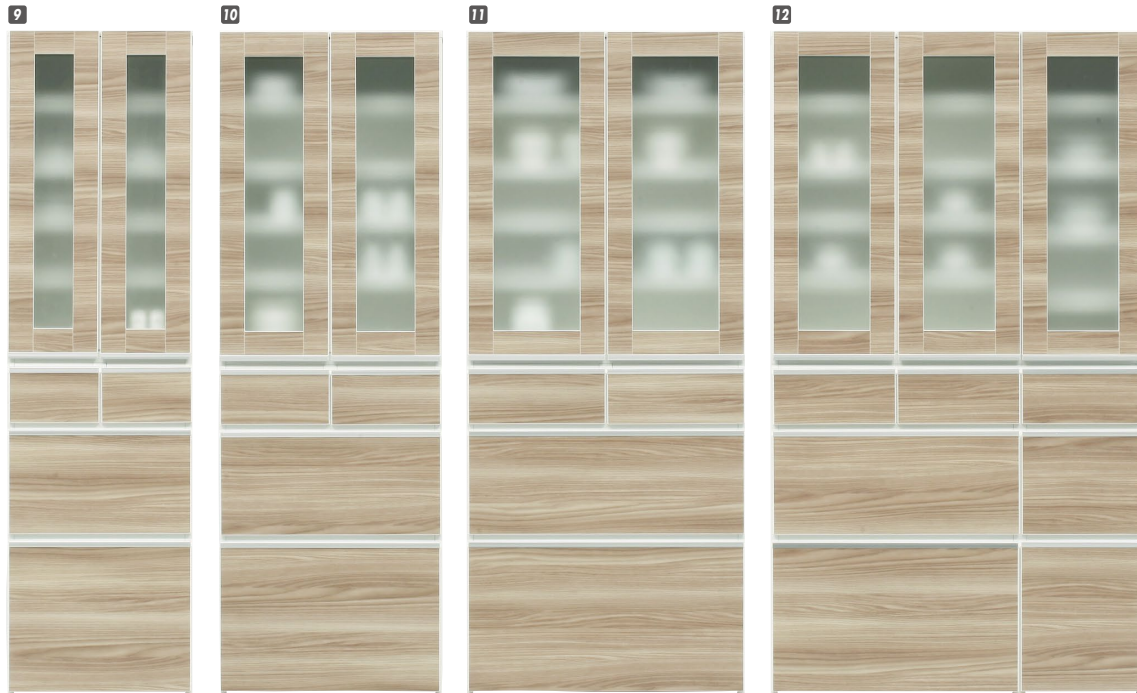

レガリス

材質 / オレフィンシート
 カラー / 木目ホワイト
 木目ブラウン

- 引出しは2リットルのペットボトルが入る深さ
- 100サイズは重ね仕様
- モイス付(上段・下段)
- 小口 ローカン貼り
- カウンターにはコンセント付
- 日本製

※ダイニングボードをご注文の際は
 板扉とガラス扉からご指定ください

上台扉は耐震ラッチ付

最下段引出しはキャスター付
 2ℓのペットボトルが
 入るサイズです

スライドテーブルは
 フルオープンレール付

両開扉はオートヒンジ付
 オープン部2口コンセント付

(ガラス扉) (ブラウン)

9
 ダイニングボード50
 W498×D432×H1790
 ¥76,700 才数15

10
 ダイニングボード60
 W598×D432×H1790
 ¥79,700 才数18

11
 ダイニングボード75
 W748×D432×H1790
 ¥88,400 才数22

12
 ダイニングボード100(重ね)
 W998×D432×H1790
 ¥121,700 才数29

ダイニングボード上部は
 板扉とガラス扉から
 選べます。

(ガラス扉) (ホワイト)

(板扉) (ホワイト)

(ブラウン)

(ホワイト)

60 OPスペース
 W550×D400×H400

75 OPスペース
 W700×D400×H400

100 OPスペース
 W825×D400×H400