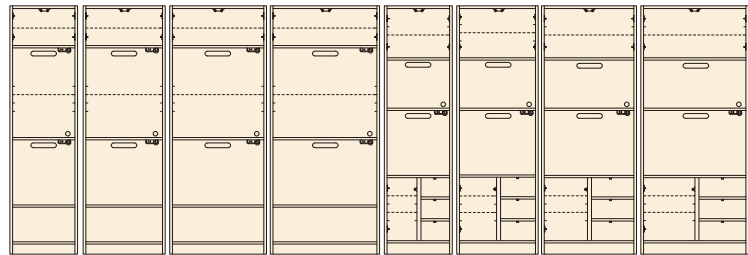

# クリスタルⅢ

材質/MDF  
カラー/ホワイト

- 天板:メラミンポストフォーム ●エナメル塗装 ●箱組
- スライドカウンター付 ●コンセント付 ●モイス使用 ●日本製

※上置を置くことができます

50 OPスペース 上:W455×D415×H650 下:W455×D395×H420  
60 OPスペース 上:W555×D415×H650 下:W555×D395×H420  
70 OPスペース 上:W655×D415×H650 下:W655×D395×H420  
80 OPスペース 上:W755×D415×H650 下:W755×D395×H420

- 1** トリプルハイレンジ50  
W495×D445×H1800  
¥57,400 才数15
- 2** トリプルハイレンジ60  
W595×D445×H1800  
¥58,000 才数18
- 3** トリプルハイレンジ70  
W695×D445×H1800  
¥65,000 才数21
- 4** トリプルハイレンジ80  
W795×D445×H1800  
¥73,000 才数24
- 5** ハイレンジ50  
W495×D445×H1800  
¥59,700 才数15
- 6** ハイレンジ60  
W595×D445×H1800  
¥64,000 才数18
- 7** ハイレンジ70  
W695×D445×H1800  
¥67,700 才数21
- 8** ハイレンジ80  
W795×D445×H1800  
¥73,000 才数24
- 9** 上置50  
W495×D445×H395  
¥19,000 才数4
- 10** 上置60  
W595×D445×H395  
¥21,000 才数4
- 11** 上置70  
W695×D445×H395  
¥24,000 才数5
- 12** 上置80  
W795×D445×H395  
¥24,700 才数6

60 OPスペース W555×D330×H750  
70 OPスペース W655×D330×H750

**13** ミドルレンジボード60  
W600×D400×H1291  
¥46,000 才数12

**14** ミドルレンジボード70  
W700×D400×H1291  
¥50,400 才数14

**17** キッチンカウンター60  
W600×D400×H910  
¥43,700 才数9