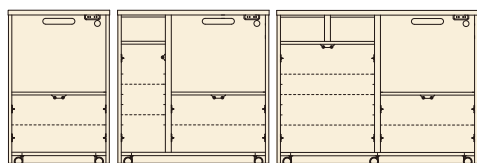

# クリスタルⅢ

材質/MDF  
カラー/ホワイト

- 天板:メラミンポストフォーム ●エナメル塗装 ●箱組
- スライドカウンター付 ●コンセント付 ●モイス使用 ●日本製

※上置を置くことができます

50 OPスペース 上:W455×D415×H650 下:W455×D395×H420  
60 OPスペース 上:W555×D415×H650 下:W555×D395×H420  
70 OPスペース 上:W655×D415×H650 下:W655×D395×H420  
80 OPスペース 上:W755×D415×H650 下:W755×D395×H420

- 1** トリプルハイレンジ50  
W495×D445×H1800  
¥57,400 才数15
- 2** トリプルハイレンジ60  
W595×D445×H1800  
¥58,000 才数18
- 3** トリプルハイレンジ70  
W695×D445×H1800  
¥65,000 才数21
- 4** トリプルハイレンジ80  
W795×D445×H1800  
¥73,000 才数24
- 5** ハイレンジ50  
W495×D445×H1800  
¥59,700 才数15
- 6** ハイレンジ60  
W595×D445×H1800  
¥64,000 才数18
- 7** ハイレンジ70  
W695×D445×H1800  
¥67,700 才数21
- 8** ハイレンジ80  
W795×D445×H1800  
¥73,000 才数24
- 9** 上置50  
W495×D445×H395  
¥19,000 才数4
- 10** 上置60  
W595×D445×H395  
¥21,000 才数4
- 11** 上置70  
W695×D445×H395  
¥24,000 才数5
- 12** 上置80  
W795×D445×H395  
¥24,700 才数6

60 OPスペース W555×D330×H750  
70 OPスペース W655×D330×H750

**13** ミドルレンジボード60  
W600×D400×H1291  
¥46,000 才数12

**14** ミドルレンジボード70  
W700×D400×H1291  
¥50,400 才数14

**17** キッチンカウンター60  
W600×D400×H910  
¥43,700 才数9