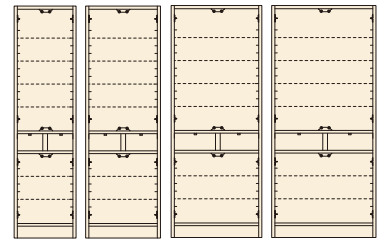

クリスタル皿

材質/MDF
カラー/ホワイト

- エナメル塗装
- 引出し箱組
- 飛散防止効果フィルム加工ガラス使用
- 耐震タッチ付
- 日本製

※上置を置くことができます

1
ダイニングボード50
W495×D445×H1800
¥66,000 才数15

2
ダイニングボード60
W595×D445×H1800
¥69,700 才数18

3
ダイニングボード70
W695×D445×H1800
¥79,000 才数21

4
ダイニングボード80
W795×D445×H1800
¥86,000 才数24

5
収納庫50
W495×D445×H1800
¥65,000 才数15

6
収納庫60
W595×D445×H1800
¥73,000 才数18

7
収納庫70
W695×D445×H1800
¥78,400 才数21

8
収納庫80
W795×D445×H1800
¥83,000 才数24

9
マルチボード50
W495×D445×H1800
¥74,400 才数15

10
マルチボード60
W595×D445×H1800
¥81,400 才数18

11
マルチボード70
W695×D445×H1800
¥88,400 才数21

12
マルチボード80
W795×D445×H1800
¥96,700 才数24

13
スリム収納庫25
W250×D450×H1800
¥45,000 才数8

14
スリム収納庫30
W300×D450×H1800
¥47,400 才数9

15
スリム収納庫35
W350×D450×H1800
¥49,000 才数11