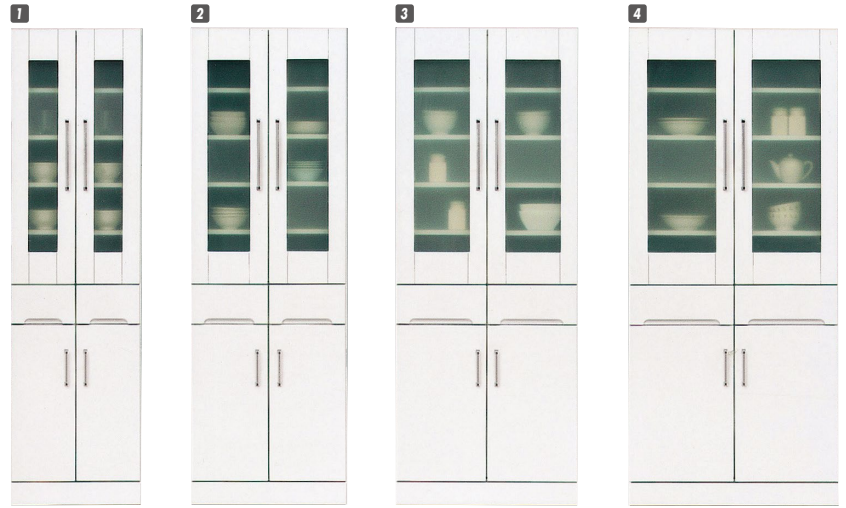

クリスタル皿

材質/MDF
カラー/ホワイト

- エナメル塗装
- 引出し箱組
- 飛散防止効果フィルム加工ガラス使用
- 耐震タッチ付
- 日本製

※上置を置くことができます

1
ダイニングボード50
W495×D445×H1800
¥66,000 才数15

2
ダイニングボード60
W595×D445×H1800
¥69,700 才数18

3
ダイニングボード70
W695×D445×H1800
¥79,000 才数21

4
ダイニングボード80
W795×D445×H1800
¥86,000 才数24

5
収納庫50
W495×D445×H1800
¥65,000 才数15

6
収納庫60
W595×D445×H1800
¥73,000 才数18

7
収納庫70
W695×D445×H1800
¥78,400 才数21

8
収納庫80
W795×D445×H1800
¥83,000 才数24

9
マルチボード50
W495×D445×H1800
¥74,400 才数15