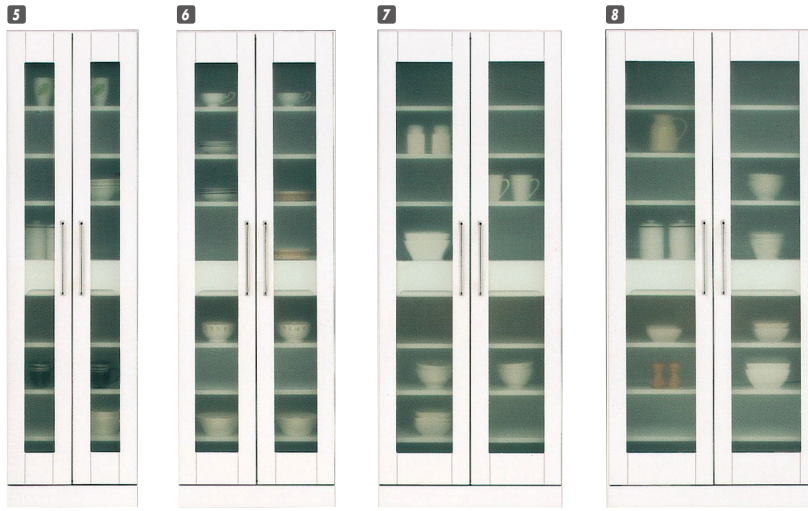

クリスタル皿

材質/MDF
カラー/ホワイト

- エナメル塗装
- 引出し箱組
- 飛散防止効果フィルム加工ガラス使用
- 耐震タッチ付
- 日本製

※上置を置くことができます

1
ダイニングボード50
W495×D445×H1800
¥66,000 才数15

2
ダイニングボード60
W595×D445×H1800
¥69,700 才数18

3
ダイニングボード70
W695×D445×H1800
¥79,000 才数21

4
ダイニングボード80
W795×D445×H1800
¥86,000 才数24

5
収納庫50
W495×D445×H1800
¥65,000 才数15

6
収納庫60
W595×D445×H1800
¥73,000 才数18

7
収納庫70
W695×D445×H1800
¥78,400 才数21

8
収納庫80
W795×D445×H1800
¥83,000 才数24

9
マルチボード50
W495×D445×H1800
¥74,400 才数15

10
マルチボード60
W595×D445×H1800
¥81,400 才数18

11
マルチボード70
W695×D445×H1800
¥88,400 才数21

12
マルチボード80
W795×D445×H1800
¥96,700 才数24

13
スリム収納庫25
W250×D450×H1800
¥45,000 才数8

14
スリム収納庫30
W300×D450×H1800
¥47,400 才数9

15
スリム収納庫35
W350×D450×H1800
¥49,000 才数11