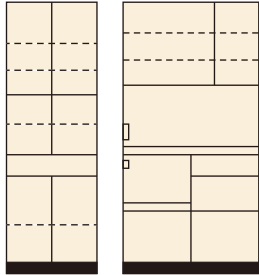

(マグネット無に仕様変更)

クロス

- 材質 / MDF・EBコート紙
 カラー / メープル・ウォールナット
- 全段フルオープンレール
 - 上部2ロココンセント、下部1ロココンセント
 - クロスガラス
 - 上下部スライドカウンター付
 - 耐震ラッチ・耐震タボ付
 - 日本製

NA(メープル)

(ウォールナット)

1
 ダイニングボード60
 W600×D400×H1800
 ¥74,700 才数16

2
 オープンボード90
 W900×D400×H1800
 ¥104,700 才数24

アリスト

廃盤

材質 / ハイグロス
 カラー / シルバー・ナチュラル
 ホワイト・ブラック

- 前板ハイグロス仕様
- 側面クリーンイーゴスシート使用
- 引出しソフトクロージングレール
- 引出しラッピング加工
- 下部オープンスペースモイス仕様
- フルスライドカウンター付
- 耐震ラッチ・耐震タボ付
- 日本製

後継商品予定

(ホワイト)

(ブラック)

(シルバー)

(ナチュラル)

70 OPスペース
 上:W655×D430×H730
 下:W655×D430×H360

3
 オープンボード70
 W700×D470×H1800
 ¥74,700 才数22

4
 ダイニングボード70
 W700×D470×H1800
 ¥86,000 才数22

90 OPスペース
 上:W555×D430×H730
 下:W555×D430×H360

5
 オープンボード90
 W900×D470×H1800
 ¥93,400 才数29

6
 上置70
 W700×D465×H300
 ¥20,700 才数4

7
 上置90
 W900×D465×H300
 ¥25,700 才数5