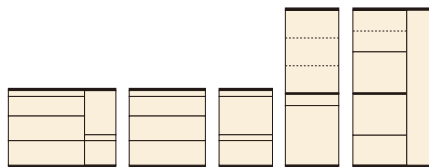

シンプル

材質 / MDF
 塗装 / エナメル塗装
 カラー / ホワイト

- 半透明のミストガラス (5mm厚強化)
- スモークガラス (5mm厚強化)
- ホワイトガラス (塗装ガラス)
- 3タイプより選べます
- F☆☆☆☆
- 引出し
- フルオープンレール付
- Wコンセントブレイカー付 (レンジボード)
- 日本製

(スモークガラス)

(ミストガラス)

(ホワイトガラス)

1
食器棚120
 W1200×D440×H2000
¥149,400 才数42(2ヶ所)

2
レンジボード60
 W600×D445×H2000
¥74,700 才数20

60 OPスペース
 上:W560×D405×H375
 中:W560×D405×H355
 下:W560×D405×H345

ソリッド

材質 / 強化紙
 カラー / ブラウン・ホワイト

- レンジボードカウンター上のOP部上部モイス付
- サービスカウンター付
- 裏化粧板(カウンターのみ)
- 引出しフルオープン
- 棚ダボネジ込み
- 日本製

3
カウンター120
 W1200×D430×H900
¥63,700 才数18

4
カウンター85
 W850×D430×H900
¥48,700 才数13

5
カウンター60
 W600×D430×H900
¥37,400 才数9

6
ダイニングボード60
 W600×D430×H1800
¥46,700 才数18

7
レンジボード90
 W900×D430×H1800
¥73,000 才数26

8
カウンター60(扉)
 W600×D430×H900
¥37,400 才数9