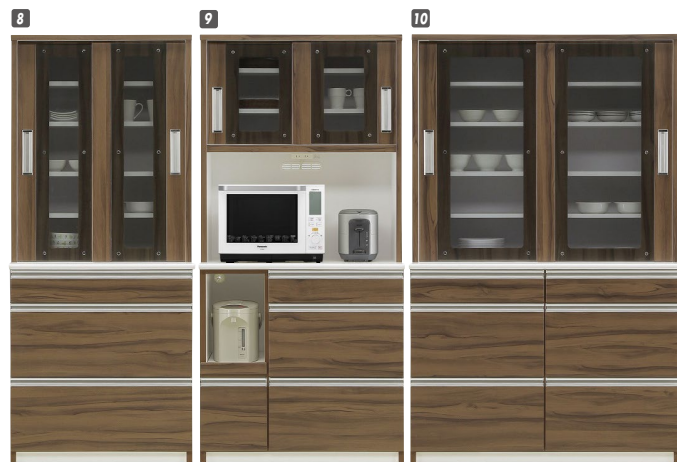

90 OPスペース
上:W835×D480×H485
下:W255×D433×H392

8
ダイニングボード80
W800×D500×H1900
¥86,000 才数29(2ヶ口)

9
オープンボード90
W895×D500×H1900
¥78,700 才数32(2ヶ口)

10
ダイニングボード120
W1195×D500×H1900
¥112,000 才数43(2ヶ口)